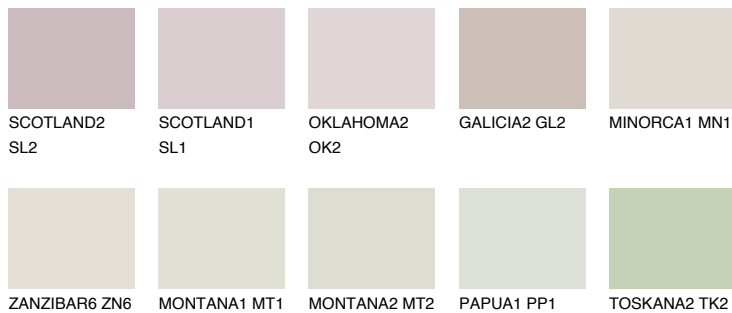

**ZANZIBAR4 ZN4**

75% **TSR** 73%

**Passzoló színek**

**COLOURS**

**Intenzív színek**

További információért látogasson el a  
[www.ceresit.hu](http://www.ceresit.hu)

\*A látható színek a Ceresit által kínált összes vakolatra és festékre vonatkoznak. A tényleges színek kis mértékben eltérhetnek az itt láthatóktól, ez függ a felülettől, a körülményektől és a választott vakolat textúrájától. Javasoljuk a valódi színminták ellenőrzését is a Ceresit forgalmazójánál.