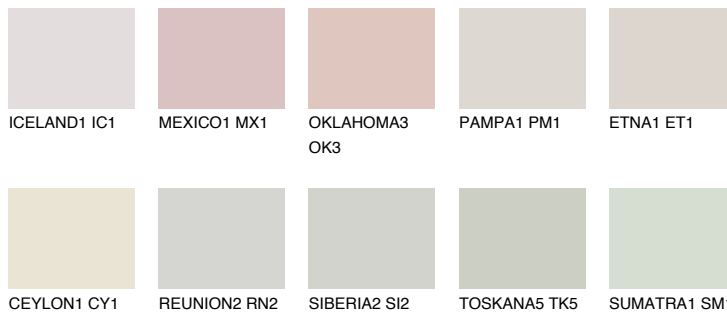

ZANZIBAR5 ZN5

78% **TSR** 70%

Passzoló színek

COLOURS

Intenzív színek

További információért látogasson el a
www.ceresit.hu

*A látható színek a Ceresit által kínált összes vakolatra és festékre vonatkoznak. A tényleges színek kis mértékben eltérhetnek az itt láthatóktól, ez függ a felülettől, a körülményektől és a választott vakolat textúrájától. Javasoljuk a valódi színminták ellenőrzését is a Ceresit forgalmazójánál.