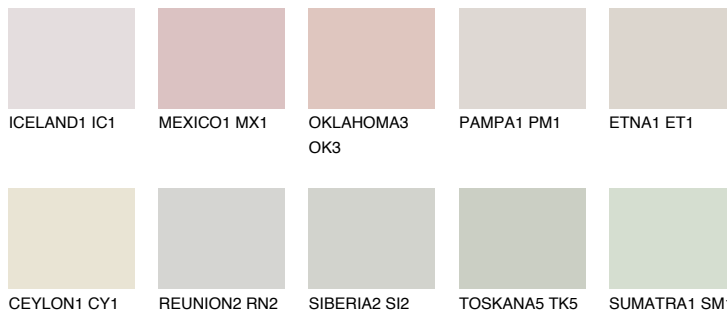

ZANZIBAR5 ZN5

78% **TSR** 70%

Passzoló színek

COLOURS

Intenzív színek

További információért látogasson el a
www.ceresit.hu

*A látható színek a Ceresit által kínált összes vakolatra és festékre vonatkoznak. A tényleges színek kis mértékben eltérhetnek az itt láthatóktól, ez függ a felülettől, a körülményektől és a választott vakolat textúrájától. Javasoljuk a valódi színminták ellenőrzését is a Ceresit forgalmazójánál.