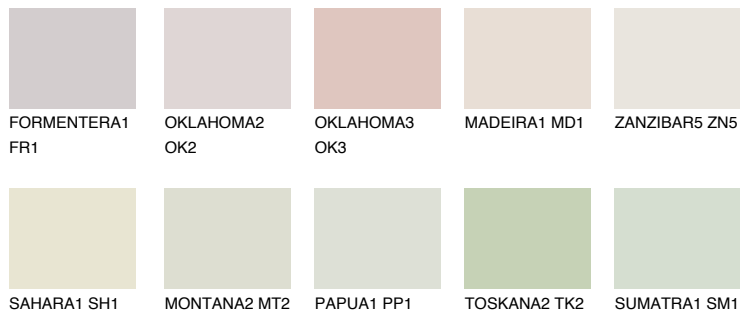

ZANZIBAR6 ZN675% **TSR** 72%**Passzoló színek****COLOURS****Intenzív színek**

További információért látogasson el a
www.ceresit.hu

*A látható színek a Ceresit által kínált összes vakolatra és festékre vonatkoznak. A tényleges színek kis mértékben eltérhetnek az itt láthatóktól, ez függ a felülettől, a körülményektől és a választott vakolat textúrájától. Javasoljuk a valódi színminták ellenőrzését is a Ceresit forgalmazójánál.