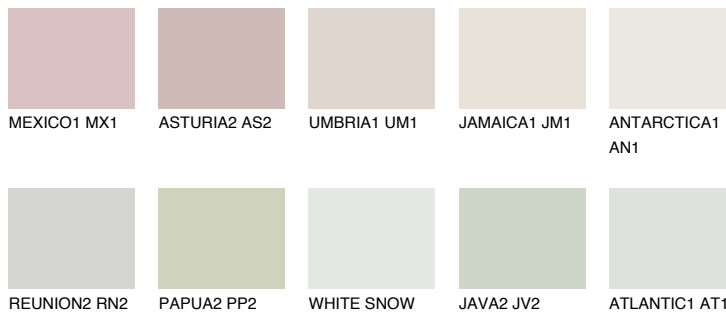

**FLORES1 FS1**

☀️ 78% **TSR** 73%

**Passzoló színek**

**COLOURS**

**Intenzív színek**

További információért látogasson el a  
[www.ceresit.hu](http://www.ceresit.hu)

\*A látható színek a Ceresit által kínált összes vakolatra és festékre vonatkoznak. A tényleges színek kis mértékben eltérhetnek az itt láthatóktól, ez függ a felülettől, a körülményektől és a választott vakolat textúrájától. Javasoljuk a valódi színminták ellenőrzését is a Ceresit forgalmazójánál.