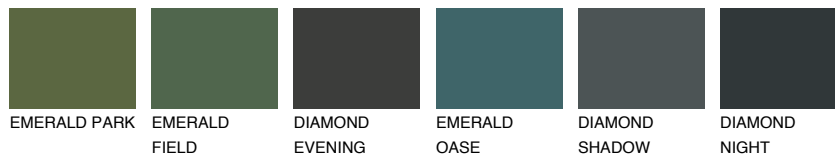

**FLORES1 FS1**

☀️ 78% **TSR** 73%

**Passzoló színek**

**COLOURS**

**Intenzív színek**

További információért látogasson el a  
[www.ceresit.hu](http://www.ceresit.hu)

\*A látható színek a Ceresit által kínált összes vakolatra és festékre vonatkoznak. A tényleges színek kis mértékben eltérhetnek az itt láthatóktól, ez függ a felülettől, a körülményektől és a választott vakolat textúrájától. Javasoljuk a valódi színminták ellenőrzését is a Ceresit forgalmazójánál.