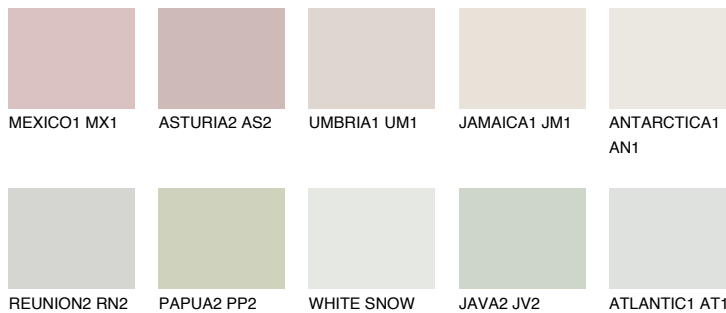

**FLORES1 FS1**

☀️ 78%    **TSR 73%**

**Passzoló színek**

**COLOURS**

**Intenzív színek**

További információért látogasson el a  
[www.ceresit.hu](http://www.ceresit.hu)

\*A látható színek a Ceresit által kínált összes vakolatra és festékre vonatkoznak. A tényleges színek kis mértékben eltérhetnek az itt láthatóktól, ez függ a felülettől, a körülményektől és a választott vakolat textúrájától. Javasoljuk a valódi színminták ellenőrzését is a Ceresit forgalmazójánál.