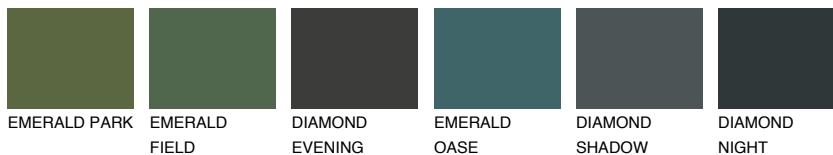

**FLORES1 FS1**

☀️ 78%    **TSR 73%**

**Passzoló színek**

**COLOURS**

**Intenzív színek**

További információért látogasson el a  
[www.ceresit.hu](http://www.ceresit.hu)

\*A látható színek a Ceresit által kínált összes vakolatra és festékre vonatkoznak. A tényleges színek kis mértékben eltérhetnek az itt láthatóktól, ez függ a felülettől, a körülményektől és a választott vakolat textúrájától. Javasoljuk a valódi színminták ellenőrzését is a Ceresit forgalmazójánál.