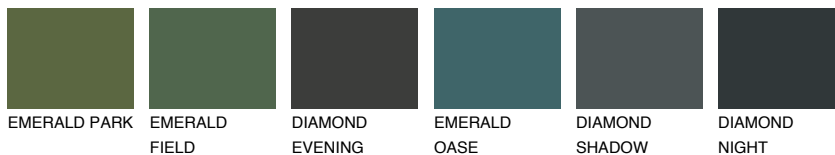

FLORES1 FS1

☀️ 78% **TSR 73%**

Passzoló színek

COLOURS

Intenzív színek

További információért látogasson el a
www.ceresit.hu

*A látható színek a Ceresit által kínált összes vakolatra és festékre vonatkoznak. A tényleges színek kis mértékben eltérhetnek az itt láthatóktól, ez függ a felülettől, a körülményektől és a választott vakolat textúrájától. Javasoljuk a valódi színminták ellenőrzését is a Ceresit forgalmazójánál.