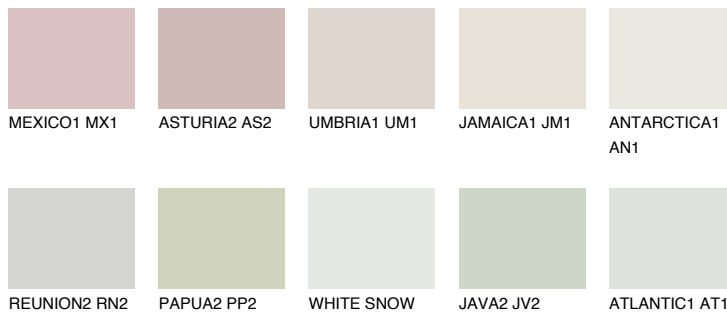

FLORES1 FS1

☀️ 78% **TSR 73%**

Passzoló színek

COLOURS

Intenzív színek

További információért látogasson el a
www.ceresit.hu

*A látható színek a Ceresit által kínált összes vakolatra és festékre vonatkoznak. A tényleges színek kis mértékben eltérhetnek az itt láthatóktól, ez függ a felülettől, a körülményektől és a választott vakolat textúrájától. Javasoljuk a valódi színminták ellenőrzését is a Ceresit forgalmazójánál.