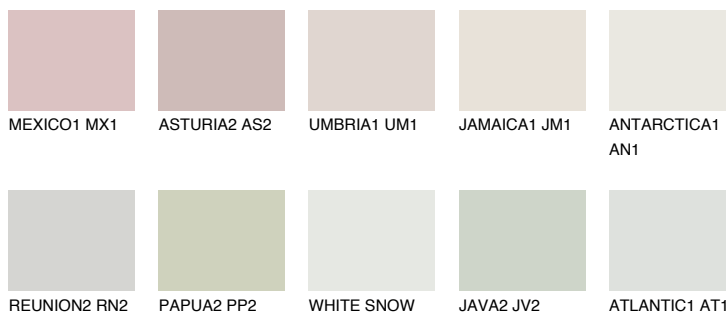

**FLORES1 FS1**

☀️ 78%    **TSR 73%**

**Passzoló színek**

**COLOURS**

**Intenzív színek**

További információért látogasson el a  
[www.ceresit.hu](http://www.ceresit.hu)

\*A látható színek a Ceresit által kínált összes vakolatra és festékre vonatkoznak. A tényleges színek kis mértékben eltérhetnek az itt láthatóktól, ez függ a felülettől, a körülményektől és a választott vakolat textúrájától. Javasoljuk a valódi színminták ellenőrzését is a Ceresit forgalmazójánál.