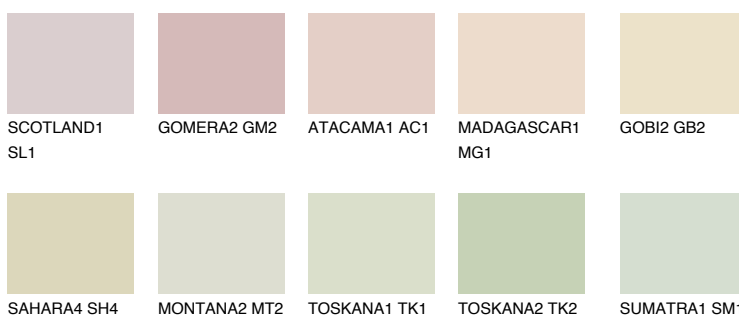

FLORES2 FS2

☀️ 70% **TSR 64%**

Passzoló színek

COLOURS

Intenzív színek

További információért látogasson el a
www.ceresit.hu