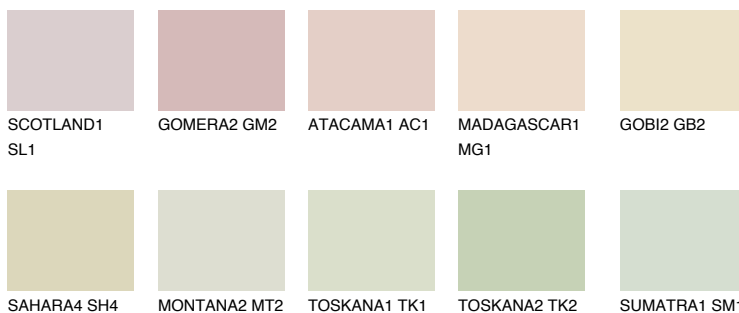

**FLORES2 FS2**☀️ 70%   **TSR 64%****Passzoló színek****COLOURS****Intenzív színek**

További információért látogasson el a  
[www.ceresit.hu](http://www.ceresit.hu)

\*A látható színek a Ceresit által kínált összes vakolatra és festékre vonatkoznak. A tényleges színek kis mértékben eltérhetnek az itt láthatóktól, ez függ a felülettől, a körülményektől és a választott vakolat textúrájától. Javasoljuk a valódi színminták ellenőrzését is a Ceresit forgalmazójánál.