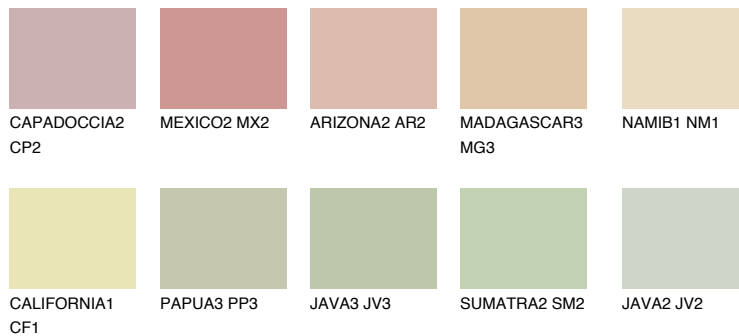

**FLORES3 FS3**64% **TSR** 64%**Passzoló színek****COLOURS****Intenzív színek**

További információért látogasson el a
www.ceresit.hu

*A látható színek a Ceresit által kínált összes vakolatra és festékre vonatkoznak. A tényleges színek kis mértékben eltérhetnek az itt láthatóktól, ez függ a felülettől, a körülményektől és a választott vakolat textúrájától. Javasoljuk a valódi színminták ellenőrzését is a Ceresit forgalmazójánál.