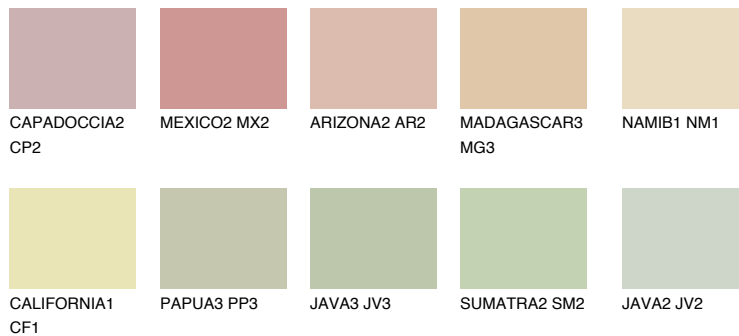


**FLORES3 FS3**64% **TSR** 64%**Passzoló színek****COLOURS****Intenzív színek**

További információért látogasson el a  
[www.ceresit.hu](http://www.ceresit.hu)

\*A látható színek a Ceresit által kínált összes vakolatra és festékre vonatkoznak. A tényleges színek kis mértékben eltérhetnek az itt láthatóktól, ez függ a felülettől, a körülményektől és a választott vakolat textúrájától. Javasoljuk a valódi színminták ellenőrzését is a Ceresit forgalmazójánál.