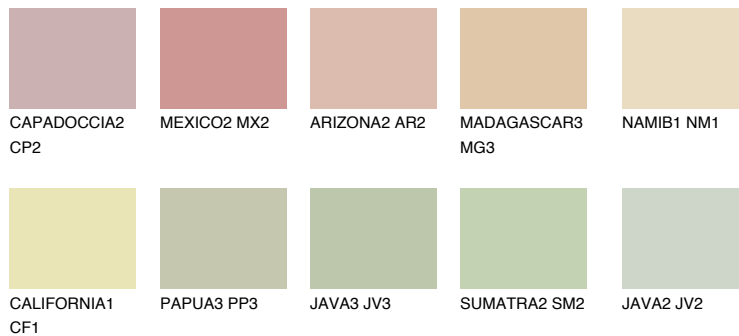


**FLORES3 FS3**64% **TSR** 64%**Passzoló színek****COLOURS****Intenzív színek**

További információért látogasson el a
www.ceresit.hu

*A látható színek a Ceresit által kínált összes vakolatra és festékre vonatkoznak. A tényleges színek kis mértékben eltérhetnek az itt láthatóktól, ez függ a felülettől, a körülményektől és a választott vakolat textúrájától. Javasoljuk a valódi színminták ellenőrzését is a Ceresit forgalmazójánál.