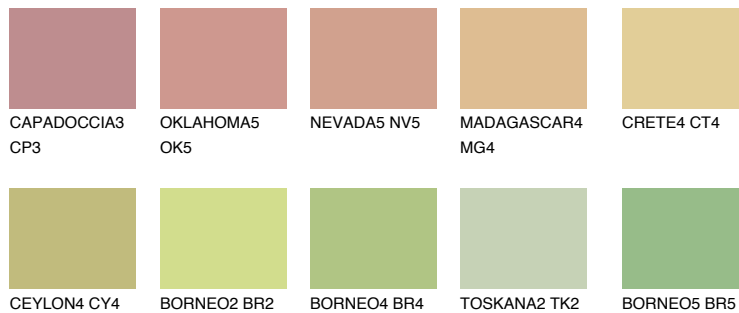

FLORES4 FS4

☀️ 57% **TSR 53%**

Passzoló színek

COLOURS

Intenzív színek

További információért látogasson el a
www.ceresit.hu

*A látható színek a Ceresit által kínált összes vakolatra és festékre vonatkoznak. A tényleges színek kis mértékben eltérhetnek az itt láthatóktól, ez függ a felülettől, a körülményektől és a választott vakolat textúrájától. Javasoljuk a valódi színminták ellenőrzését is a Ceresit forgalmazójánál.