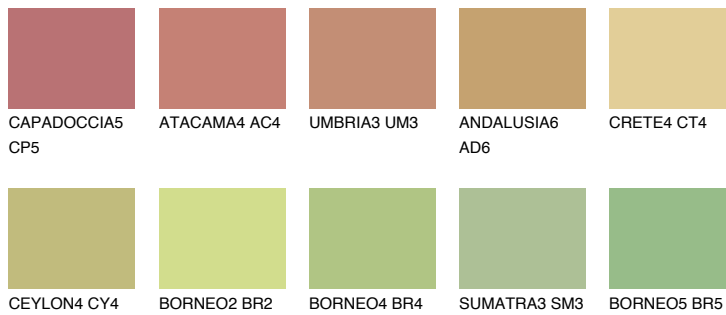

FLORES5 FS5

☀️ 45% **TSR 53%**

Passzoló színek

COLOURS

Intenzív színek

További információért látogasson el a
www.ceresit.hu

*A látható színek a Ceresit által kínált összes vakolatra és festékre vonatkoznak. A tényleges színek kis mértékben eltérhetnek az itt láthatóktól, ez függ a felülettől, a körülményektől és a választott vakolat textúrájától. Javasoljuk a valódi színminták ellenőrzését is a Ceresit forgalmazójánál.