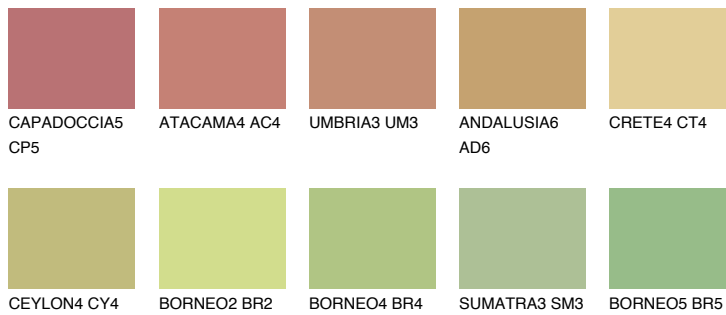

## FLORES5 FS5

☀️ 45%    **TSR 53%**

### Passzoló színek

#### COLOURS

#### Intenzív színek

További információért látogasson el a  
[www.ceresit.hu](http://www.ceresit.hu)

\*A látható színek a Ceresit által kínált összes vakolatra és festékre vonatkoznak. A tényleges színek kis mértékben eltérhetnek az itt láthatóktól, ez függ a felülettől, a körülményektől és a választott vakolat textúrájától. Javasoljuk a valódi színminták ellenőrzését is a Ceresit forgalmazójánál.