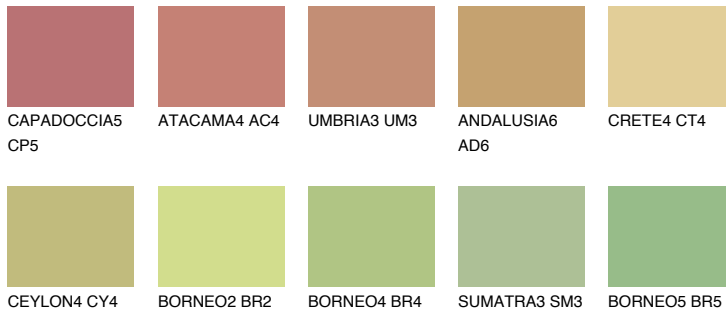

## FLORES5 FS5

☀️ 45%    **TSR 53%**

### Passzoló színek

#### COLOURS

#### Intenzív színek

További információért látogasson el a  
[www.ceresit.hu](http://www.ceresit.hu)

\*A látható színek a Ceresit által kínált összes vakolatra és festékre vonatkoznak. A tényleges színek kis mértékben eltérhetnek az itt láthatóktól, ez függ a felülettől, a körülményektől és a választott vakolat textúrájától. Javasoljuk a valódi színminták ellenőrzését is a Ceresit forgalmazójánál.