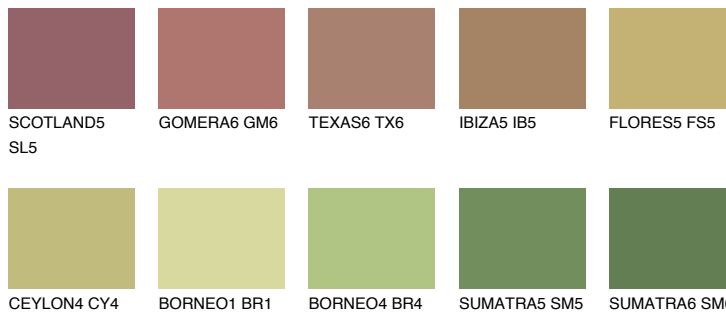

**FLORES6 FS6**☀️ 32% **TSR 31%****Passzoló színek****COLOURS****Intenzív színek**

További információért látogasson el a
www.ceresit.hu

*A látható színek a Ceresit által kínált összes vakolatra és festékre vonatkoznak. A tényleges színek kis mértékben eltérhetnek az itt láthatóktól, ez függ a felülettől, a körülményektől és a választott vakolat textúrájától. Javasoljuk a valódi színminták ellenőrzését is a Ceresit forgalmazójánál.