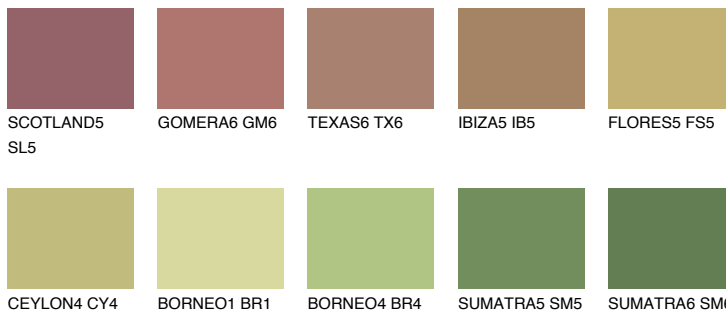

FLORES6 FS6

☀️ 32% **TSR 31%**

Passzoló színek

COLOURS

Intenzív színek

További információért látogasson el a
www.ceresit.hu

*A látható színek a Ceresit által kínált összes vakolatra és festékre vonatkoznak. A tényleges színek kis mértékben eltérhetnek az itt láthatóktól, ez függ a felülettől, a körülményektől és a választott vakolat textúrájától. Javasoljuk a valódi színminták ellenőrzését is a Ceresit forgalmazójánál.