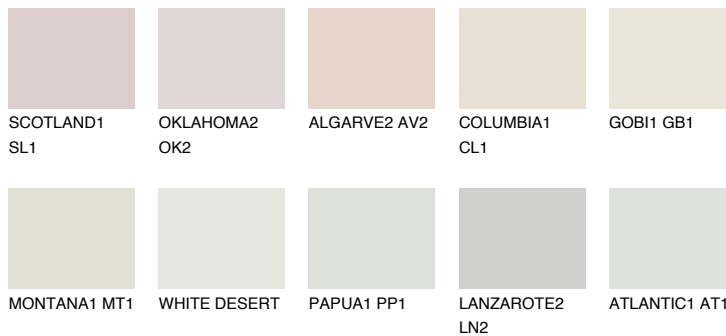

CEYLON1 CY1

77% **TSR** 76%

Passzoló színek

COLOURS

Intenzív színek

További információért látogasson el a
www.ceresit.hu

*A látható színek a Ceresit által kínált összes vakolatra és festékre vonatkoznak. A tényleges színek kis mértékben eltérhetnek az itt láthatóktól, ez függ a felülettől, a körülményektől és a választott vakolat textúrájától. Javasoljuk a valódi színminták ellenőrzését is a Ceresit forgalmazójánál.