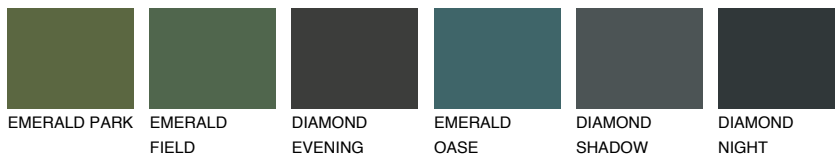

CEYLON1 CY1

77% **TSR** 76%

Passzoló színek

COLOURS

Intenzív színek

További információért látogasson el a
www.ceresit.hu

*A látható színek a Ceresit által kínált összes vakolatra és festékre vonatkoznak. A tényleges színek kis mértékben eltérhetnek az itt láthatóktól, ez függ a felülettől, a körülményektől és a választott vakolat textúrájától. Javasoljuk a valódi színminták ellenőrzését is a Ceresit forgalmazójánál.