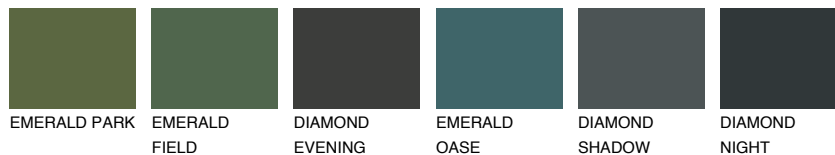

CEYLON1 CY1☀️ 77% **TSR** 76%**Passzoló színek****COLOURS****Intenzív színek**

További információért látogasson el a
www.ceresit.hu

*A látható színek a Ceresit által kínált összes vakolatra és festékre vonatkoznak. A tényleges színek kis mértékben eltérhetnek az itt láthatóktól, ez függ a felülettől, a körülményektől és a választott vakolat textúrájától. Javasoljuk a valódi színminták ellenőrzését is a Ceresit forgalmazójánál.