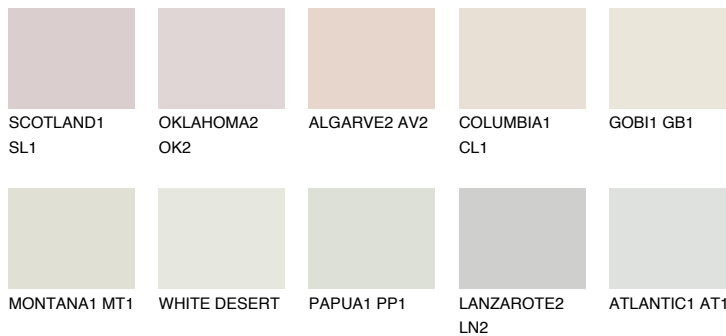

CEYLON1 CY1☀️ 77% **TSR** 76%**Passzoló színek****COLOURS****Intenzív színek**

További információért látogasson el a
www.ceresit.hu

*A látható színek a Ceresit által kínált összes vakolatra és festékre vonatkoznak. A tényleges színek kis mértékben eltérhetnek az itt láthatóktól, ez függ a felülettől, a körülményektől és a választott vakolat textúrájától. Javasoljuk a valódi színminták ellenőrzését is a Ceresit forgalmazójánál.