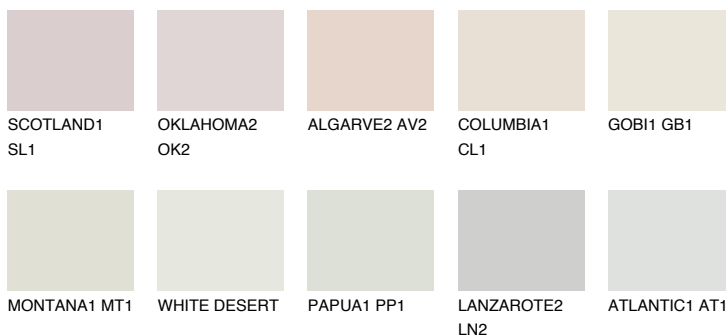

**CEYLON1 CY1**77% **TSR** 76%**Passzoló színek****COLOURS****Intenzív színek**

További információért látogasson el a  
[www.ceresit.hu](http://www.ceresit.hu)

\*A látható színek a Ceresit által kínált összes vakolatra és festékre vonatkoznak. A tényleges színek kis mértékben eltérhetnek az itt láthatóktól, ez függ a felülettől, a körülményektől és a választott vakolat textúrájától. Javasoljuk a valódi színminták ellenőrzését is a Ceresit forgalmazójánál.