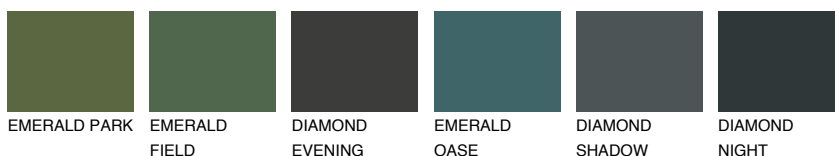

**CEYLON1 CY1**77% **TSR** 76%**Passzoló színek****COLOURS****Intenzív színek**

További információért látogasson el a  
[www.ceresit.hu](http://www.ceresit.hu)

\*A látható színek a Ceresit által kínált összes vakolatra és festékre vonatkoznak. A tényleges színek kis mértékben eltérhetnek az itt láthatóktól, ez függ a felülettől, a körülményektől és a választott vakolat textúrájától. Javasoljuk a valódi színminták ellenőrzését is a Ceresit forgalmazójánál.