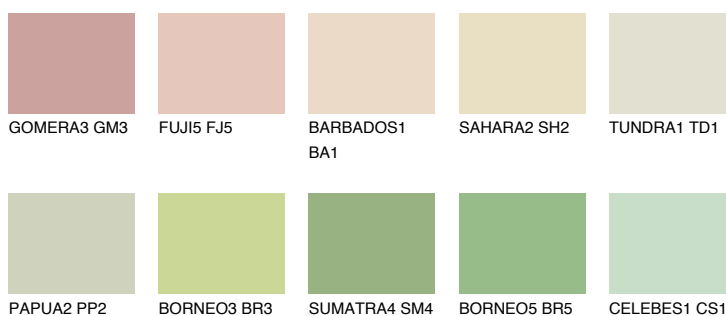

CEYLON2 CY2

77% **TSR** 73%

Passzoló színek

COLOURS

Intenzív színek

További információért látogasson el a
www.ceresit.hu

*A látható színek a Ceresit által kínált összes vakolatra és festékre vonatkoznak. A tényleges színek kis mértékben eltérhetnek az itt láthatóktól, ez függ a felülettől, a körülményektől és a választott vakolat textúrájától. Javasoljuk a valódi színminták ellenőrzését is a Ceresit forgalmazójánál.