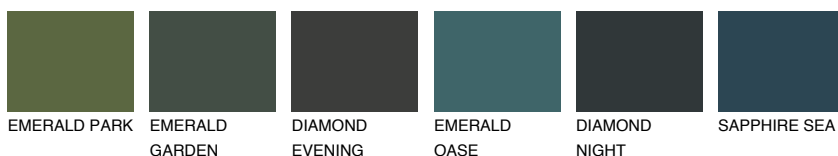

CEYLON2 CY2

77% **TSR** 73%

Passzoló színek

COLOURS

Intenzív színek

További információért látogasson el a
www.ceresit.hu

*A látható színek a Ceresit által kínált összes vakolatra és festékre vonatkoznak. A tényleges színek kis mértékben eltérhetnek az itt láthatóktól, ez függ a felülettől, a körülményektől és a választott vakolat textúrájától. Javasoljuk a valódi színminták ellenőrzését is a Ceresit forgalmazójánál.