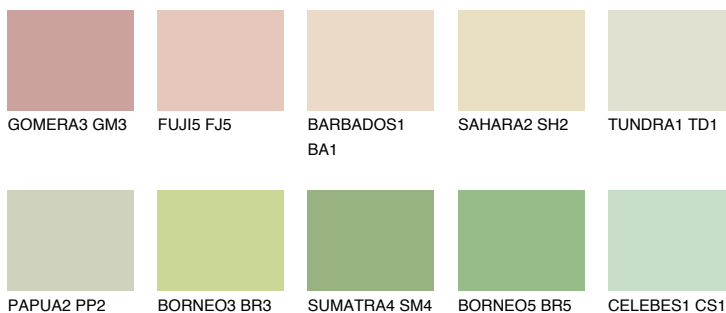

CEYLON2 CY2

77% **TSR** 73%

Passzoló színek

COLOURS

Intenzív színek

További információért látogasson el a
www.ceresit.hu

*A látható színek a Ceresit által kínált összes vakolatra és festékre vonatkoznak. A tényleges színek kis mértékben eltérhetnek az itt láthatóktól, ez függ a felülettől, a körülményektől és a választott vakolat textúrájától. Javasoljuk a valódi színminták ellenőrzését is a Ceresit forgalmazójánál.