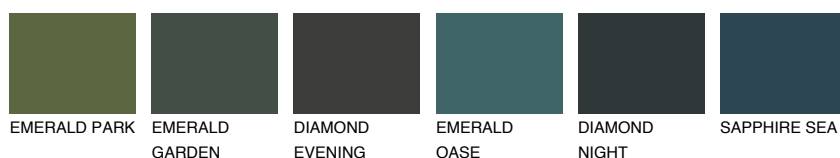

CEYLON2 CY2

77% **TSR** 73%

Passzoló színek

COLOURS

Intenzív színek

További információért látogasson el a
www.ceresit.hu

*A látható színek a Ceresit által kínált összes vakolatra és festékre vonatkoznak. A tényleges színek kis mértékben eltérhetnek az itt láthatóktól, ez függ a felülettől, a körülményektől és a választott vakolat textúrájától. Javasoljuk a valódi színminták ellenőrzését is a Ceresit forgalmazójánál.