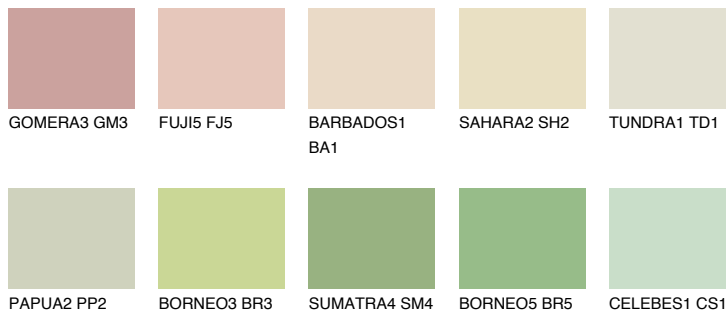

**CEYLON2 CY2**77% **TSR** 73%**Passzó színek****COLOURS****Intenzív színek**

További információért látogasson el a
www.ceresit.hu

*A látható színek a Ceresit által kínált összes vakolatra és festékre vonatkoznak. A tényleges színek kis mértékben eltérhetnek az itt láthatóktól, ez függ a felülettől, a körülményektől és a választott vakolat textúrájától. Javasoljuk a valódi színminták ellenőrzését is a Ceresit forgalmazójánál.