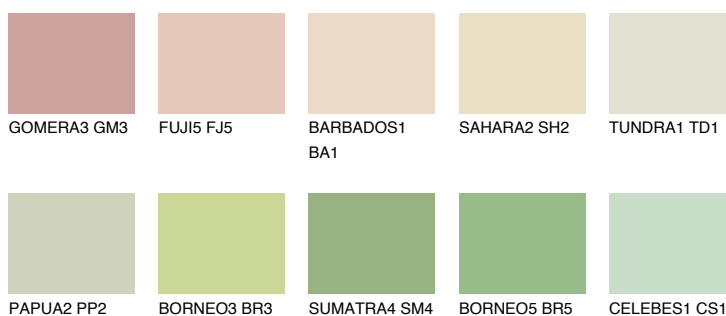

## CEYLON2 CY2

77% **TSR** 73%

## Passzoló színek

### COLOURS

### Intenzív színek

További információért látogasson el a  
[www.ceresit.hu](http://www.ceresit.hu)

\*A látható színek a Ceresit által kínált összes vakolatra és festékre vonatkoznak. A tényleges színek kis mértékben eltérhetnek az itt láthatóktól, ez függ a felülettől, a körülményektől és a választott vakolat textúrájától. Javasoljuk a valódi színminták ellenőrzését is a Ceresit forgalmazójánál.