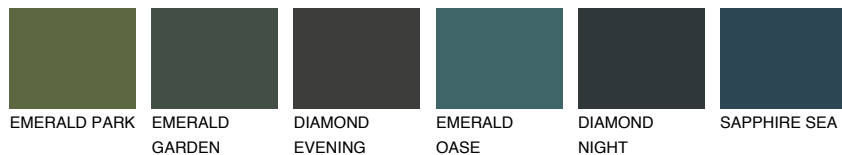

**CEYLON2 CY2**77% **TSR** 73%**Passzó színek****COLOURS****Intenzív színek**

További információért látogasson el a
www.ceresit.hu

*A látható színek a Ceresit által kínált összes vakolatra és festékre vonatkoznak. A tényleges színek kis mértékben eltérhetnek az itt láthatóktól, ez függ a felülettől, a körülményektől és a választott vakolat textúrájától. Javasoljuk a valódi színminták ellenőrzését is a Ceresit forgalmazójánál.