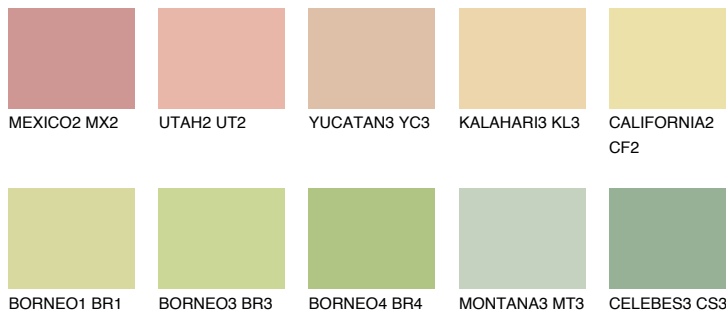


**CEYLON3 CY3**71% **TSR** 69%**Passzoló színek****COLOURS****Intenzív színek**

További információért látogasson el a
www.ceresit.hu

*A látható színek a Ceresit által kínált összes vakolatra és festékre vonatkoznak. A tényleges színek kis mértékben eltérhetnek az itt láthatóktól, ez függ a felülettől, a körülményektől és a választott vakolat textúrájától. Javasoljuk a valódi színminták ellenőrzését is a Ceresit forgalmazójánál.