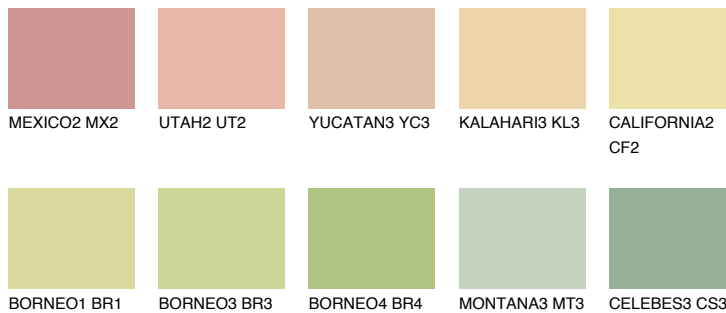


**CEYLON3 CY3**71% **TSR** 69%**Passzoló színek****COLOURS****Intenzív színek**

További információért látogasson el a  
[www.ceresit.hu](http://www.ceresit.hu)

\*A látható színek a Ceresit által kínált összes vakolatra és festékre vonatkoznak. A tényleges színek kis mértékben eltérhetnek az itt láthatóktól, ez függ a felülettől, a körülményektől és a választott vakolat textúrájától. Javasoljuk a valódi színminták ellenőrzését is a Ceresit forgalmazójánál.