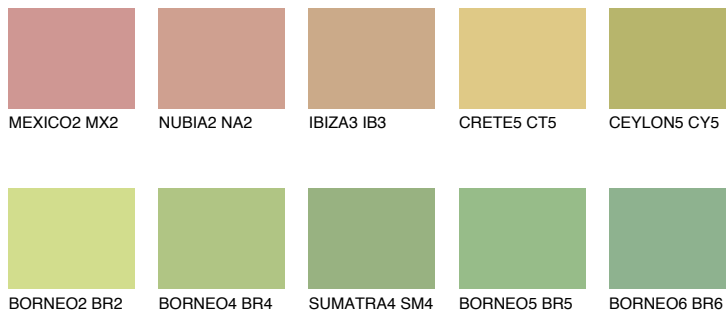

**CEYLON4 CY4**

☀ 48% **TSR** 55%

**Passzoló színek**

**COLOURS**

**Intenzív színek**

További információért látogasson el a  
[www.ceresit.hu](http://www.ceresit.hu)

\*A látható színek a Ceresit által kínált összes vakolatra és festékre vonatkoznak. A tényleges színek kis mértékben eltérhetnek az itt láthatóktól, ez függ a felülettől, a körülményektől és a választott vakolat textúrájától. Javasoljuk a valódi színminták ellenőrzését is a Ceresit forgalmazójánál.