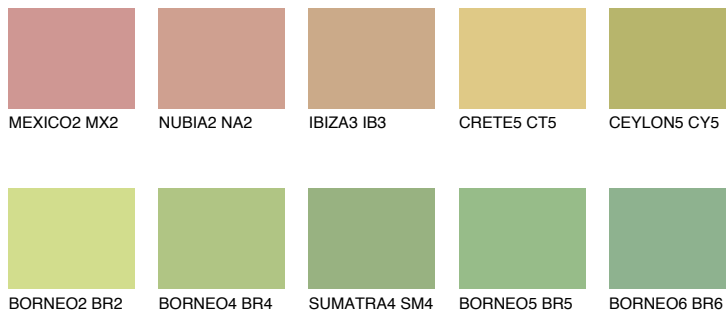

**CEYLON4 CY4**☀ 48% **TSR** 55%**Passzoló színek****COLOURS****Intenzív színek**

További információért látogasson el a
www.ceresit.hu

*A látható színek a Ceresit által kínált összes vakolatra és festékre vonatkoznak. A tényleges színek kis mértékben eltérhetnek az itt láthatóktól, ez függ a felülettől, a körülményektől és a választott vakolat textúrájától. Javasoljuk a valódi színminták ellenőrzését is a Ceresit forgalmazójánál.