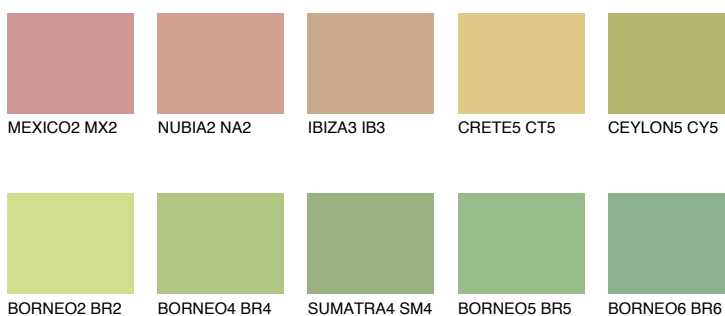

**CEYLON4 CY4**☀ 48% **TSR** 55%**Passzoló színek****COLOURS****Intenzív színek**

További információért látogasson el a
www.ceresit.hu

*A látható színek a Ceresit által kínált összes vakolatra és festékre vonatkoznak. A tényleges színek kis mértékben eltérhetnek az itt láthatóktól, ez függ a felülettől, a körülményektől és a választott vakolat textúrájától. Javasoljuk a valódi színminták ellenőrzését is a Ceresit forgalmazójánál.