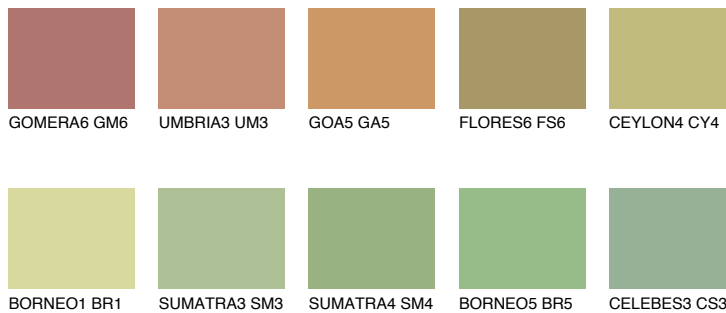

**CEYLON5 CY5**● 44% **TSR** 51%**Passzoló színek****COLOURS****Intenzív színek**

További információért látogasson el a
www.ceresit.hu

*A látható színek a Ceresit által kínált összes vakolatra és festékre vonatkoznak. A tényleges színek kis mértékben eltérhetnek az itt láthatóktól, ez függ a felülettől, a körülményektől és a választott vakolat textúrájától. Javasoljuk a valódi színminták ellenőrzését is a Ceresit forgalmazójánál.