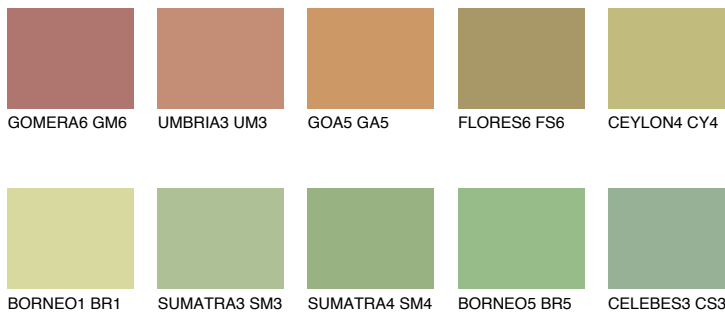

CEYLON5 CY5

☾ 44% **TSR** 51%

Passzoló színek

COLOURS

Intenzív színek

További információért látogasson el a
www.ceresit.hu

*A látható színek a Ceresit által kínált összes vakolatra és festékre vonatkoznak. A tényleges színek kis mértékben eltérhetnek az itt láthatóktól, ez függ a felülettől, a körülményektől és a választott vakolat textúrájától. Javasoljuk a valódi színminták ellenőrzését is a Ceresit forgalmazójánál.