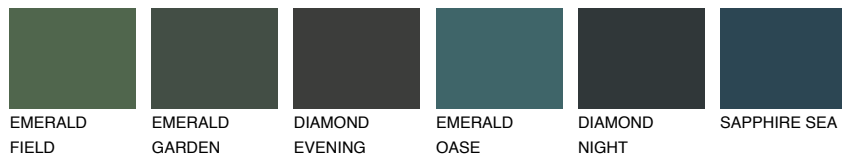

CEYLON6 CY6

☀️ 29% **TSR 41%**

Passzoló színek

COLOURS

Intenzív színek

További információért látogasson el a
www.ceresit.hu

*A látható színek a Ceresit által kínált összes vakolatra és festékre vonatkoznak. A tényleges színek kis mértékben eltérhetnek az itt láthatóktól, ez függ a felülettől, a körülményektől és a választott vakolat textúrájától. Javasoljuk a valódi színminták ellenőrzését is a Ceresit forgalmazójánál.