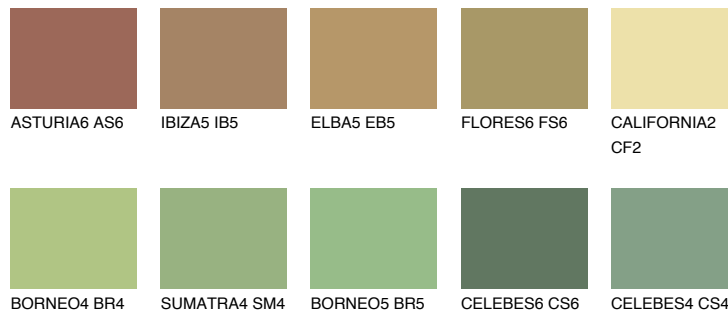

CEYLON6 CY6

☀️ 29% **TSR 41%**

Passzoló színek

COLOURS

Intenzív színek

További információért látogasson el a
www.ceresit.hu

*A látható színek a Ceresit által kínált összes vakolatra és festékre vonatkoznak. A tényleges színek kis mértékben eltérhetnek az itt láthatóktól, ez függ a felülettől, a körülményektől és a választott vakolat textúrájától. Javasoljuk a valódi színminták ellenőrzését is a Ceresit forgalmazójánál.