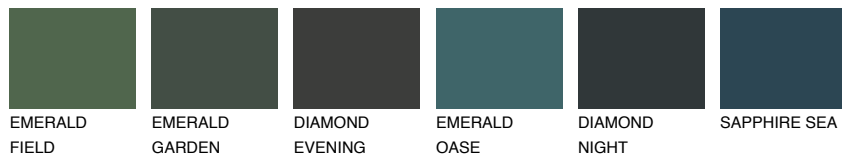

Intenzív színek