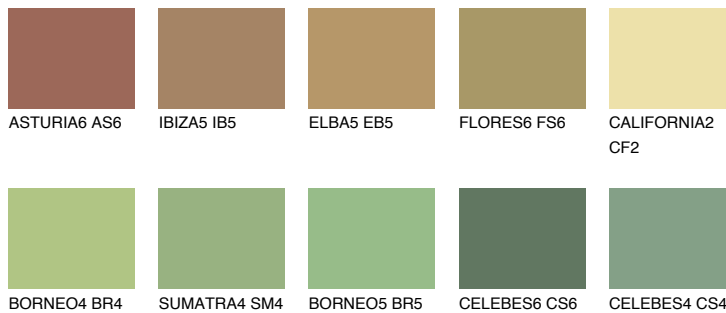

CEYLON6 CY6

☀️ 29% **TSR 41%**

Passzoló színek

COLOURS

Intenzív színek

További információért látogasson el a
www.ceresit.hu

*A látható színek a Ceresit által kínált összes vakolatra és festékre vonatkoznak. A tényleges színek kis mértékben eltérhetnek az itt láthatóktól, ez függ a felülettől, a körülményektől és a választott vakolat textúrájától. Javasoljuk a valódi színminták ellenőrzését is a Ceresit forgalmazójánál.