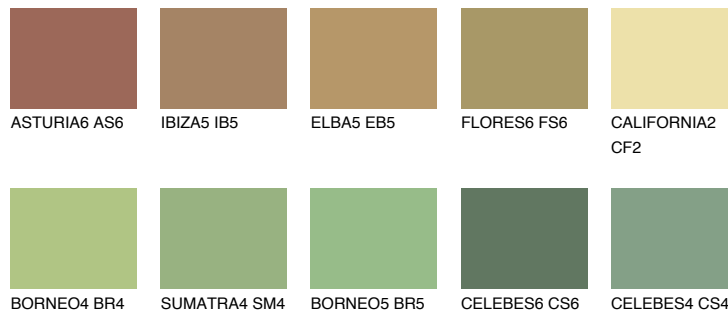

## CEYLON6 CY6

☀️ 29%    **TSR 41%**

## Passzoló színek

### COLOURS

### Intenzív színek

További információért látogasson el a  
[www.ceresit.hu](http://www.ceresit.hu)

\*A látható színek a Ceresit által kínált összes vakolatra és festékre vonatkoznak. A tényleges színek kis mértékben eltérhetnek az itt láthatóktól, ez függ a felülettől, a körülményektől és a választott vakolat textúrájától. Javasoljuk a valódi színminták ellenőrzését is a Ceresit forgalmazójánál.