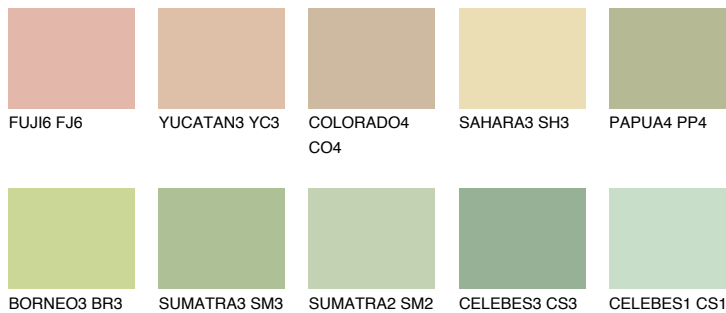

BORNEO1 BR1

67% **TSR** 64%

Passzoló színek

COLOURS

Intenzív színek

További információért látogasson el a
www.ceresit.hu

*A látható színek a Ceresit által kínált összes vakolatra és festékre vonatkoznak. A tényleges színek kis mértékben eltérhetnek az itt láthatóktól, ez függ a felülettől, a körülményektől és a választott vakolat textúrájától. Javasoljuk a valódi színminták ellenőrzését is a Ceresit forgalmazójánál.