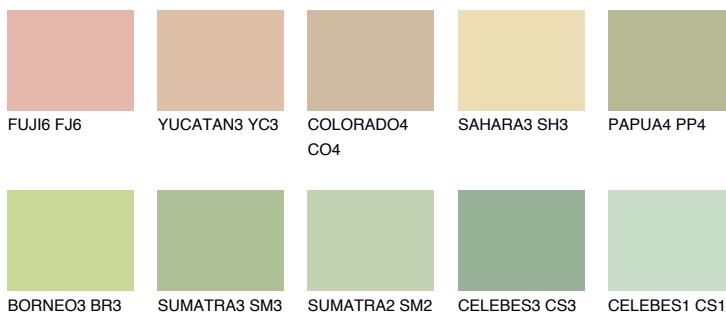

**BORNEO1 BR1**67% **TSR** 64%**Passzó színek****COLOURS****Intenzív színek**

További információért látogasson el a
www.ceresit.hu

*A látható színek a Ceresit által kínált összes vakolatra és festékre vonatkoznak. A tényleges színek kis mértékben eltérhetnek az itt láthatóktól, ez függ a felülettől, a körülményektől és a választott vakolat textúrájától. Javasoljuk a valódi színminták ellenőrzését is a Ceresit forgalmazójánál.