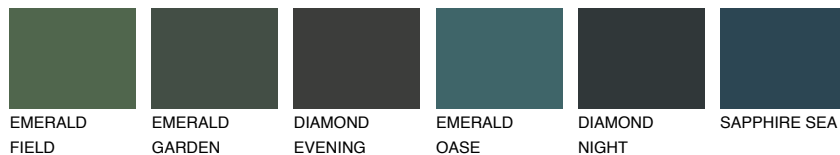

BORNEO2 BR2

67% **TSR** 59%

Passzoló színek

COLOURS

Intenzív színek

További információért látogasson el a
www.ceresit.hu

*A látható színek a Ceresit által kínált összes vakolatra és festékre vonatkoznak. A tényleges színek kis mértékben eltérhetnek az itt láthatóktól, ez függ a felülettől, a körülményektől és a választott vakolat textúrájától. Javasoljuk a valódi színminták ellenőrzését is a Ceresit forgalmazójánál.