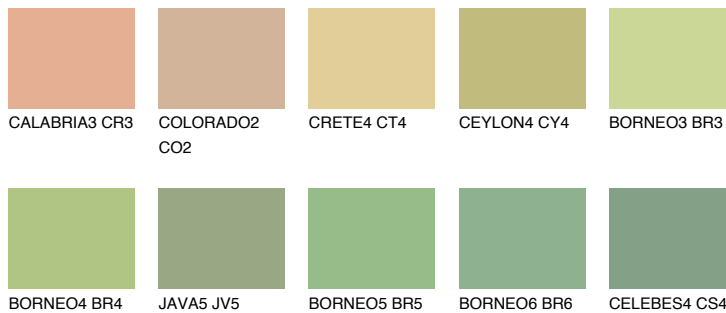

BORNEO2 BR2

67% **TSR** 59%

Passzoló színek

COLOURS

Intenzív színek

További információért látogasson el a
www.ceresit.hu

*A látható színek a Ceresit által kínált összes vakolatra és festékre vonatkoznak. A tényleges színek kis mértékben eltérhetnek az itt láthatóktól, ez függ a felülettől, a körülményektől és a választott vakolat textúrájától. Javasoljuk a valódi színminták ellenőrzését is a Ceresit forgalmazójánál.