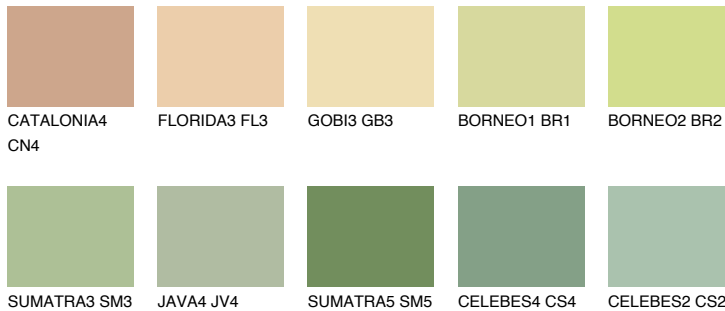

**BORNEO3 BR3**64% **TSR** 56%**Passzoló színek****COLOURS****Intenzív színek**

További információért látogasson el a
www.ceresit.hu

*A látható színek a Ceresit által kínált összes vakolatra és festékre vonatkoznak. A tényleges színek kis mértékben eltérhetnek az itt láthatóktól, ez függ a felülettől, a körülményektől és a választott vakolat textúrájától. Javasoljuk a valódi színminták ellenőrzését is a Ceresit forgalmazójánál.