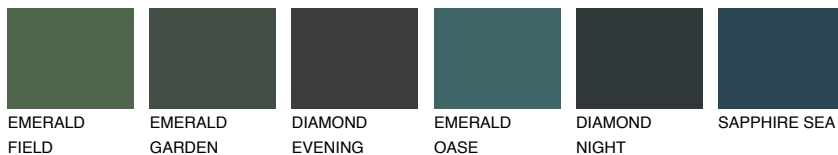

**BORNEO3 BR3**64% **TSR** 56%**Passzoló színek****COLOURS****Intenzív színek**

További információért látogasson el a
www.ceresit.hu

*A látható színek a Ceresit által kínált összes vakolatra és festékre vonatkoznak. A tényleges színek kis mértékben eltérhetnek az itt láthatóktól, ez függ a felülettől, a körülményektől és a választott vakolat textúrájától. Javasoljuk a valódi színminták ellenőrzését is a Ceresit forgalmazójánál.