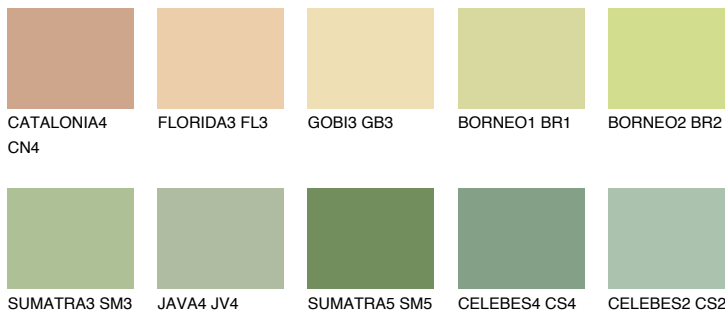

**BORNEO3 BR3**64% **TSR** 56%**Passzoló színek****COLOURS****Intenzív színek**

További információért látogasson el a
www.ceresit.hu

*A látható színek a Ceresit által kínált összes vakolatra és festékre vonatkoznak. A tényleges színek kis mértékben eltérhetnek az itt láthatóktól, ez függ a felülettől, a körülményektől és a választott vakolat textúrájától. Javasoljuk a valódi színminták ellenőrzését is a Ceresit forgalmazójánál.