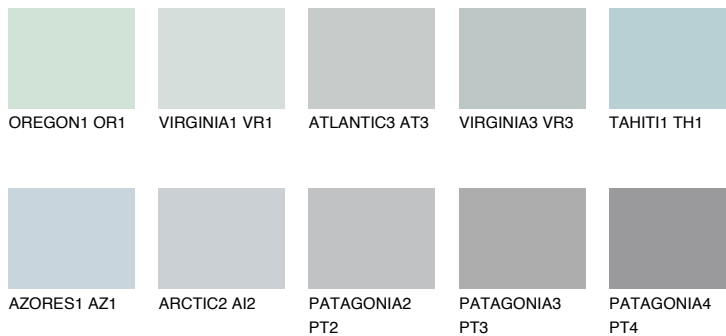

ALASKA1 AL1☀️ 66% **TSR** 65%**Passzoló színek****COLOURS****Intenzív színek**

További információért látogasson el a
www.ceresit.hu

*A látható színek a Ceresit által kínált összes vakolatra és festékre vonatkoznak. A tényleges színek kis mértékben eltérhetnek az itt láthatóktól, ez függ a felülettől, a körülményektől és a választott vakolat textúrájától. Javasoljuk a valódi színminták ellenőrzését is a Ceresit forgalmazójánál.