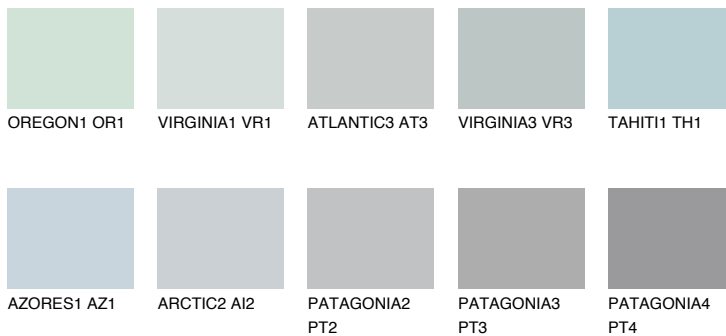

**ALASKA1 AL1**

66% **TSR** 65%

**Passzoló színek**

**COLOURS**

**Intenzív színek**

További információért látogasson el a  
[www.ceresit.hu](http://www.ceresit.hu)

\*A látható színek a Ceresit által kínált összes vakolatra és festékre vonatkoznak. A tényleges színek kis mértékben eltérhetnek az itt láthatóktól, ez függ a felülettől, a körülményektől és a választott vakolat textúrájától. Javasoljuk a valódi színminták ellenőrzését is a Ceresit forgalmazójánál.