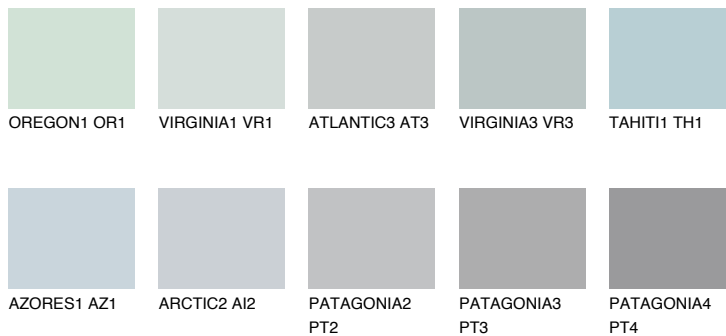

## ALASKA1 AL1

66% **TSR** 65%

### Passzoló színek

#### COLOURS

#### Intenzív színek

További információért látogasson el a  
[www.ceresit.hu](http://www.ceresit.hu)

\*A látható színek a Ceresit által kínált összes vakolatra és festékre vonatkoznak. A tényleges színek kis mértékben eltérhetnek az itt láthatóktól, ez függ a felülettől, a körülményektől és a választott vakolat textúrájától. Javasoljuk a valódi színminták ellenőrzését is a Ceresit forgalmazójánál.