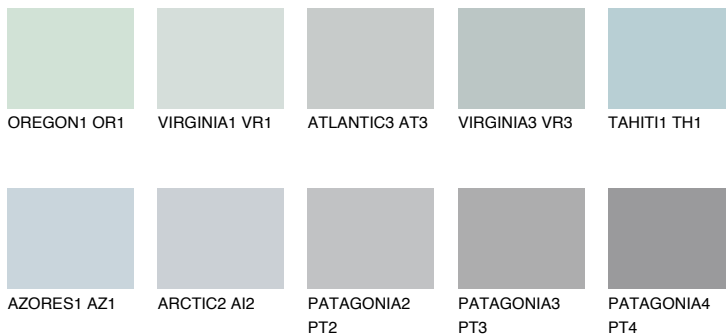

ALASKA1 AL1

66% **TSR** 65%

Passzoló színek

COLOURS

Intenzív színek

További információért látogasson el a
www.ceresit.hu

*A látható színek a Ceresit által kínált összes vakolatra és festékre vonatkoznak. A tényleges színek kis mértékben eltérhetnek az itt láthatóktól, ez függ a felülettől, a körülményektől és a választott vakolat textúrájától. Javasoljuk a valódi színminták ellenőrzését is a Ceresit forgalmazójánál.