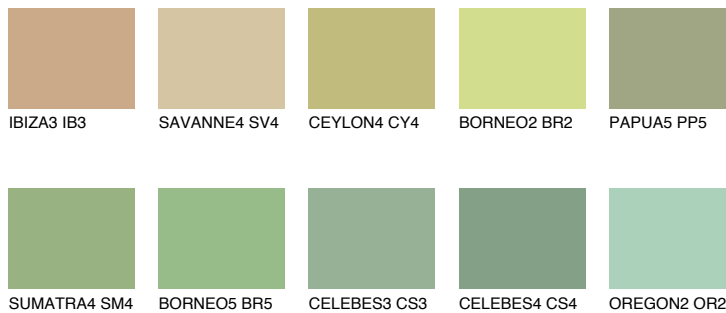

**BORNEO4 BR4**51% **TSR** 43%**Passzoló színek****COLOURS****Intenzív színek**

További információért látogasson el a
www.ceresit.hu

*A látható színek a Ceresit által kínált összes vakolatra és festékre vonatkoznak. A tényleges színek kis mértékben eltérhetnek az itt láthatóktól, ez függ a felülettől, a körülményektől és a választott vakolat textúrájától. Javasoljuk a valódi színminták ellenőrzését is a Ceresit forgalmazójánál.