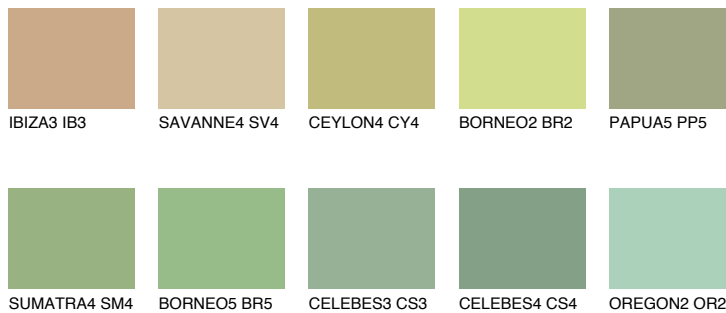

**BORNEO4 BR4**51% **TSR** 43%**Passzó színek****COLOURS****Intenzív színek**

További információért látogasson el a
www.ceresit.hu

*A látható színek a Ceresit által kínált összes vakolatra és festékre vonatkoznak. A tényleges színek kis mértékben eltérhetnek az itt láthatóktól, ez függ a felülettől, a körülményektől és a választott vakolat textúrájától. Javasoljuk a valódi színminták ellenőrzését is a Ceresit forgalmazójánál.