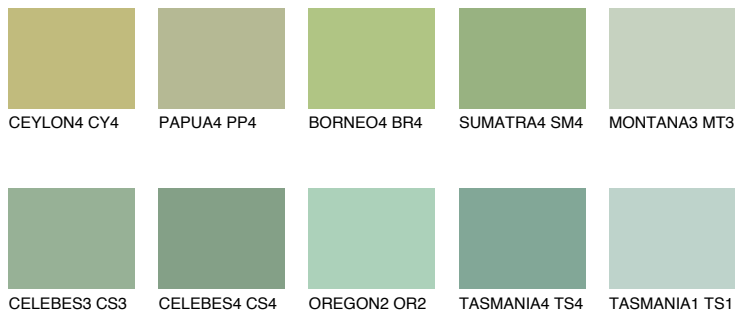

**BORNEO5 BR5**☀️ 45%    **TSR 38%****Passzoló színek****COLOURS****Intenzív színek**

További információért látogasson el a  
[www.ceresit.hu](http://www.ceresit.hu)

\*A látható színek a Ceresit által kínált összes vakolatra és festékre vonatkoznak. A tényleges színek kis mértékben eltérhetnek az itt láthatóktól, ez függ a felülettől, a körülményektől és a választott vakolat textúrájától. Javasoljuk a valódi színminták ellenőrzését is a Ceresit forgalmazójánál.