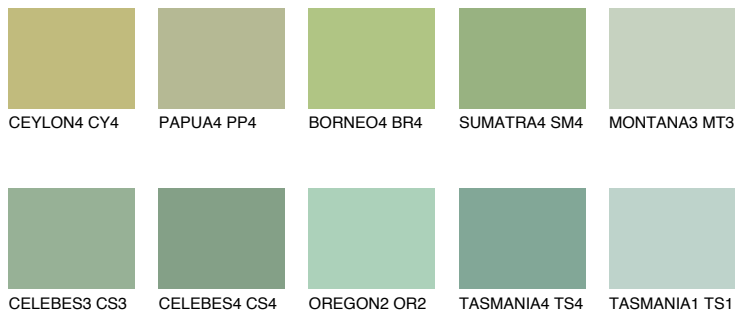

**BORNEO5 BR5**☀️ 45% **TSR 38%****Passzoló színek****COLOURS****Intenzív színek**

További információért látogasson el a
www.ceresit.hu

*A látható színek a Ceresit által kínált összes vakolatra és festékre vonatkoznak. A tényleges színek kis mértékben eltérhetnek az itt láthatóktól, ez függ a felülettől, a körülményektől és a választott vakolat textúrájától. Javasoljuk a valódi színminták ellenőrzését is a Ceresit forgalmazójánál.