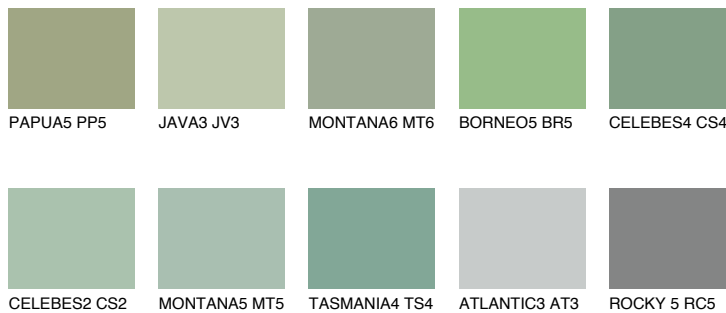

BORNEO6 BR6

☀️ 39% **TSR 34%**

Passzoló színek

COLOURS

Intenzív színek

További információért látogasson el a
www.ceresit.hu

*A látható színek a Ceresit által kínált összes vakolatra és festékre vonatkoznak. A tényleges színek kis mértékben eltérhetnek az itt láthatóktól, ez függ a felülettől, a körülményektől és a választott vakolat textúrájától. Javasoljuk a valódi színminták ellenőrzését is a Ceresit forgalmazójánál.