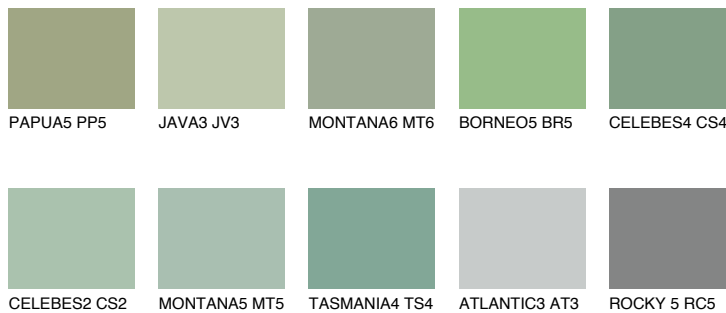

BORNEO6 BR6☀️ 39% **TSR** 34%**Passzoló színek****COLOURS****Intenzív színek**

További információért látogasson el a
www.ceresit.hu

*A látható színek a Ceresit által kínált összes vakolatra és festékre vonatkoznak. A tényleges színek kis mértékben eltérhetnek az itt láthatóktól, ez függ a felülettől, a körülményektől és a választott vakolat textúrájától. Javasoljuk a valódi színminták ellenőrzését is a Ceresit forgalmazójánál.