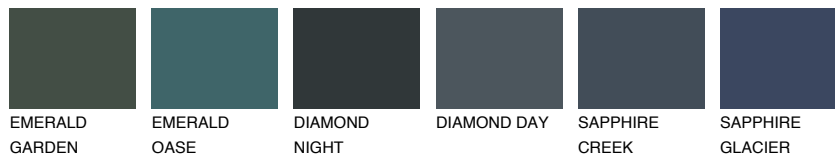

BORNEO6 BR6

☀️ 39% **TSR 34%**

Passzoló színek

COLOURS

Intenzív színek

További információért látogasson el a
www.ceresit.hu

*A látható színek a Ceresit által kínált összes vakolatra és festékre vonatkoznak. A tényleges színek kis mértékben eltérhetnek az itt láthatóktól, ez függ a felülettől, a körülményektől és a választott vakolat textúrájától. Javasoljuk a valódi színminták ellenőrzését is a Ceresit forgalmazójánál.