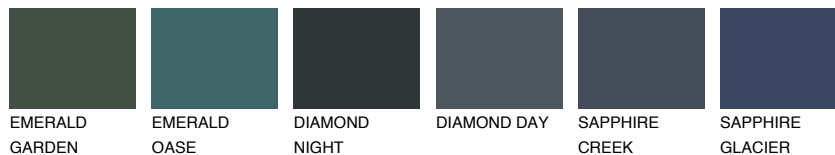

BORNEO6 BR6☀️ 39% **TSR** 34%**Passzoló színek****COLOURS****Intenzív színek**

További információért látogasson el a
www.ceresit.hu

*A látható színek a Ceresit által kínált összes vakolatra és festékre vonatkoznak. A tényleges színek kis mértékben eltérhetnek az itt láthatóktól, ez függ a felülettől, a körülményektől és a választott vakolat textúrájától. Javasoljuk a valódi színminták ellenőrzését is a Ceresit forgalmazójánál.