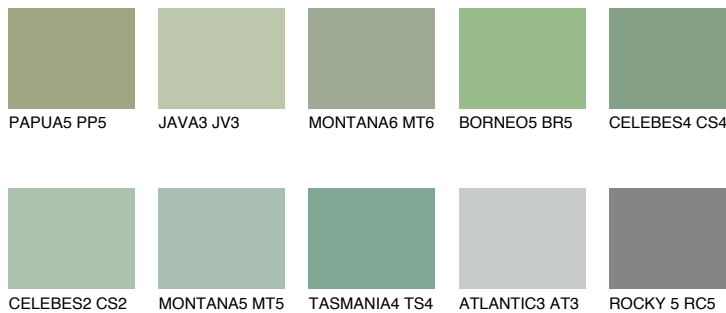

**BORNEO6 BR6**☾ 39% **TSR 34%****Passzó színek****COLOURS****Intenzív színek**

További információért látogasson el a
www.ceresit.hu

*A látható színek a Ceresit által kínált összes vakolatra és festékre vonatkoznak. A tényleges színek kis mértékben eltérhetnek az itt láthatóktól, ez függ a felülettől, a körülményektől és a választott vakolat textúrájától. Javasoljuk a valódi színminták ellenőrzését is a Ceresit forgalmazójánál.