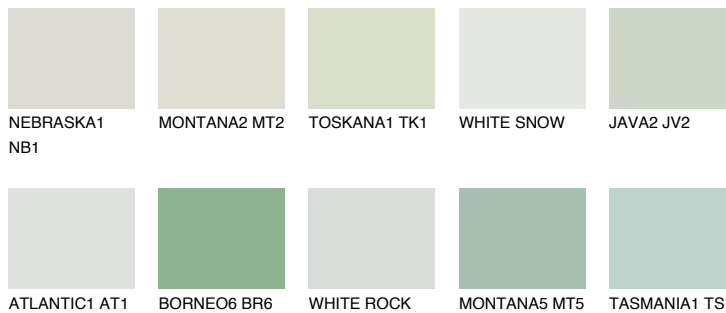

**SUMATRA1 SM1**71% **TSR** 64%**Passzoló színek****COLOURS****Intenzív színek**

További információért látogasson el a  
[www.ceresit.hu](http://www.ceresit.hu)

\*A látható színek a Ceresit által kínált összes vakolatra és festékre vonatkoznak. A tényleges színek kis mértékben eltérhetnek az itt láthatóktól, ez függ a felülettől, a körülményektől és a választott vakolat textúrájától. Javasoljuk a valódi színminták ellenőrzését is a Ceresit forgalmazójánál.