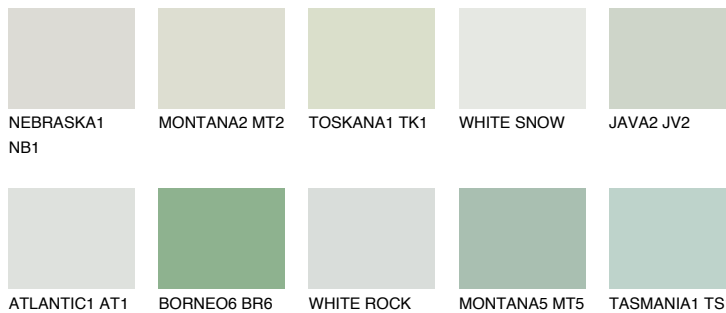

## SUMATRA1 SM1

71% **TSR** 64%

### Passzoló színek

#### COLOURS

#### Intenzív színek

További információért látogasson el a  
[www.ceresit.hu](http://www.ceresit.hu)

\*A látható színek a Ceresit által kínált összes vakolatra és festékre vonatkoznak. A tényleges színek kis mértékben eltérhetnek az itt láthatóktól, ez függ a felülettől, a körülményektől és a választott vakolat textúrájától. Javasoljuk a valódi színminták ellenőrzését is a Ceresit forgalmazójánál.