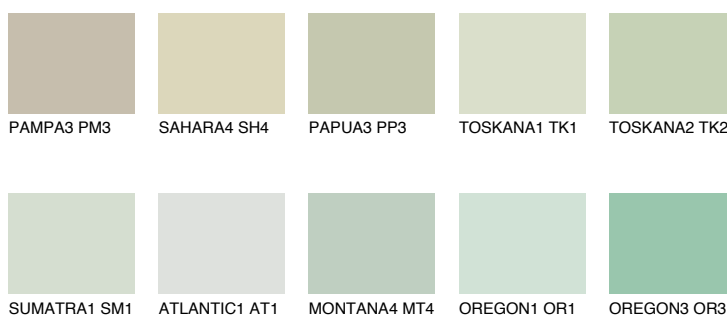

## SUMATRA2 SM2

61% **TSR** 58%

### Passzoló színek

#### COLOURS

#### Intenzív színek

További információért látogasson el a  
[www.ceresit.hu](http://www.ceresit.hu)

\*A látható színek a Ceresit által kínált összes vakolatra és festékre vonatkoznak. A tényleges színek kis mértékben eltérhetnek az itt láthatóktól, ez függ a felülettől, a körülményektől és a választott vakolat textúrájától. Javasoljuk a valódi színminták ellenőrzését is a Ceresit forgalmazójánál.