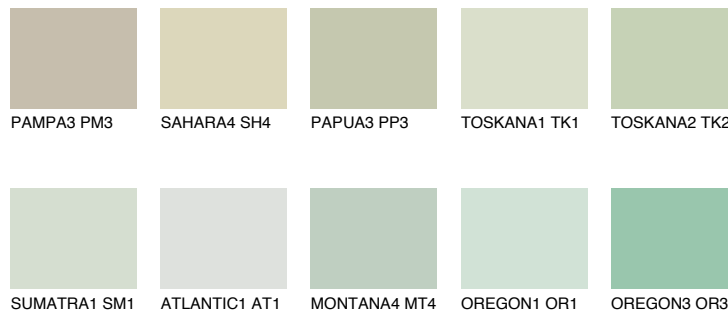


**SUMATRA2 SM2**61% **TSR** 58%**Passzoló színek****COLOURS****Intenzív színek**

További információért látogasson el a
www.ceresit.hu

*A látható színek a Ceresit által kínált összes vakolatra és festékre vonatkoznak. A tényleges színek kis mértékben eltérhetnek az itt láthatóktól, ez függ a felülettől, a körülményektől és a választott vakolat textúrájától. Javasoljuk a valódi színminták ellenőrzését is a Ceresit forgalmazójánál.