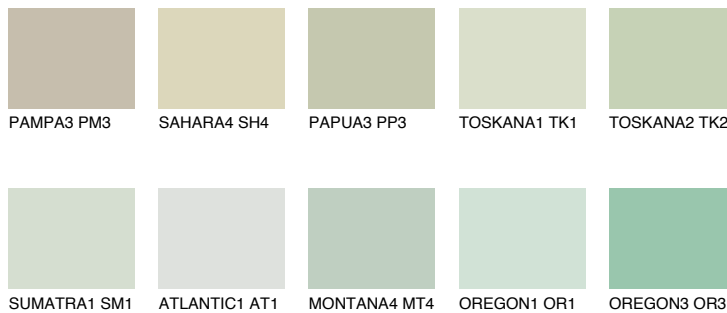

SUMATRA2 SM2

61% **TSR** 58%

Passzoló színek

COLOURS

Intenzív színek

További információért látogasson el a
www.ceresit.hu

*A látható színek a Ceresit által kínált összes vakolatra és festékre vonatkoznak. A tényleges színek kis mértékben eltérhetnek az itt láthatóktól, ez függ a felülettől, a körülményektől és a választott vakolat textúrájától. Javasoljuk a valódi színminták ellenőrzését is a Ceresit forgalmazójánál.