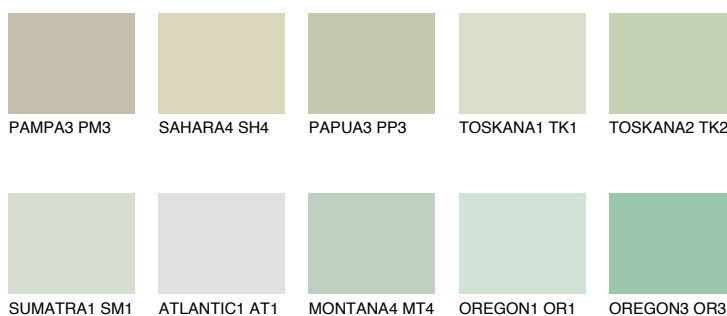


**SUMATRA2 SM2**61% **TSR** 58%**Passzoló színek****COLOURS****Intenzív színek**

További információért látogasson el a
www.ceresit.hu

*A látható színek a Ceresit által kínált összes vakolatra és festékre vonatkoznak. A tényleges színek kis mértékben eltérhetnek az itt láthatóktól, ez függ a felülettől, a körülményektől és a választott vakolat textúrájától. Javasoljuk a valódi színminták ellenőrzését is a Ceresit forgalmazójánál.