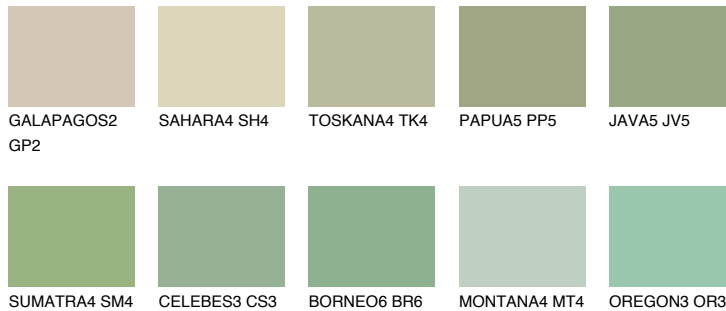

**SUMATRA3 SM3**☀️ 49%   **TSR 50%****Passzoló színek****COLOURS****Intenzív színek**

További információért látogasson el a  
[www.ceresit.hu](http://www.ceresit.hu)

\*A látható színek a Ceresit által kínált összes vakolatra és festékre vonatkoznak. A tényleges színek kis mértékben eltérhetnek az itt láthatóktól, ez függ a felülettől, a körülményektől és a választott vakolat textúrájától. Javasoljuk a valódi színminták ellenőrzését is a Ceresit forgalmazójánál.