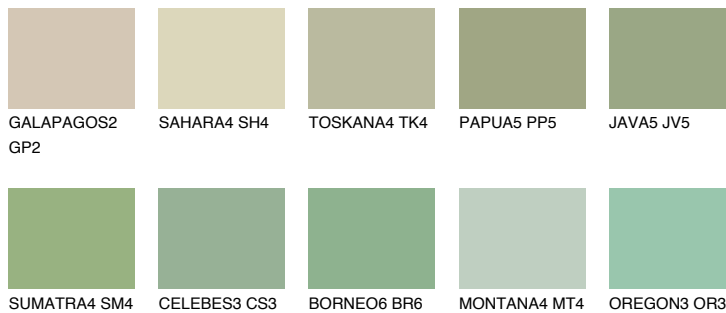

**SUMATRA3 SM3**☀️ 49% **TSR 50%****Passzoló színek****COLOURS****Intenzív színek**

További információért látogasson el a
www.ceresit.hu

*A látható színek a Ceresit által kínált összes vakolatra és festékre vonatkoznak. A tényleges színek kis mértékben eltérhetnek az itt láthatóktól, ez függ a felülettől, a körülményektől és a választott vakolat textúrájától. Javasoljuk a valódi színminták ellenőrzését is a Ceresit forgalmazójánál.