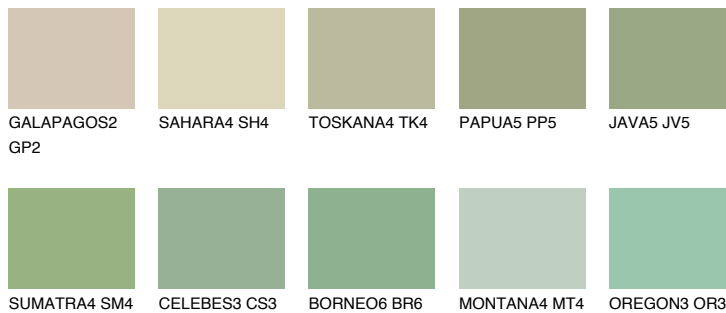

SUMATRA3 SM3

☀️ 49% **TSR 50%**

Passzoló színek

COLOURS

Intenzív színek

További információért látogasson el a
www.ceresit.hu

*A látható színek a Ceresit által kínált összes vakolatra és festékre vonatkoznak. A tényleges színek kis mértékben eltérhetnek az itt láthatóktól, ez függ a felülettől, a körülményektől és a választott vakolat textúrájától. Javasoljuk a valódi színminták ellenőrzését is a Ceresit forgalmazójánál.