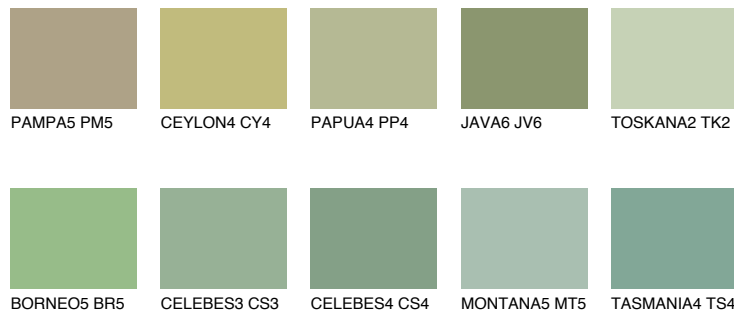

**SUMATRA4 SM4**☀️ 40% **TSR 43%****Passzoló színek****COLOURS****Intenzív színek**

További információért látogasson el a
www.ceresit.hu

*A látható színek a Ceresit által kínált összes vakolatra és festékre vonatkoznak. A tényleges színek kis mértékben eltérhetnek az itt láthatóktól, ez függ a felülettől, a körülményektől és a választott vakolat textúrájától. Javasoljuk a valódi színminták ellenőrzését is a Ceresit forgalmazójánál.