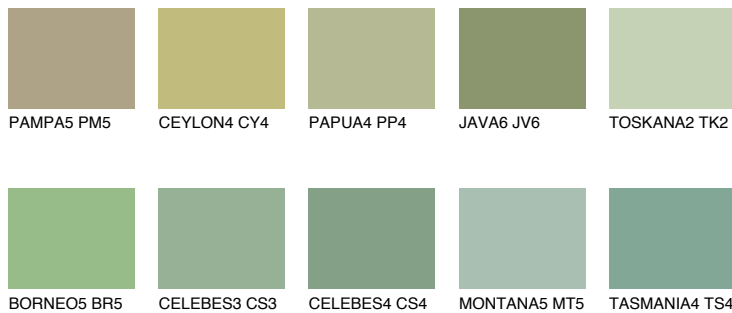

**SUMATRA4 SM4**☀️ 40%    **TSR 43%****Passzoló színek****COLOURS****Intenzív színek**

További információért látogasson el a  
[www.ceresit.hu](http://www.ceresit.hu)

\*A látható színek a Ceresit által kínált összes vakolatra és festékre vonatkoznak. A tényleges színek kis mértékben eltérhetnek az itt láthatóktól, ez függ a felülettől, a körülményektől és a választott vakolat textúrájától. Javasoljuk a valódi színminták ellenőrzését is a Ceresit forgalmazójánál.