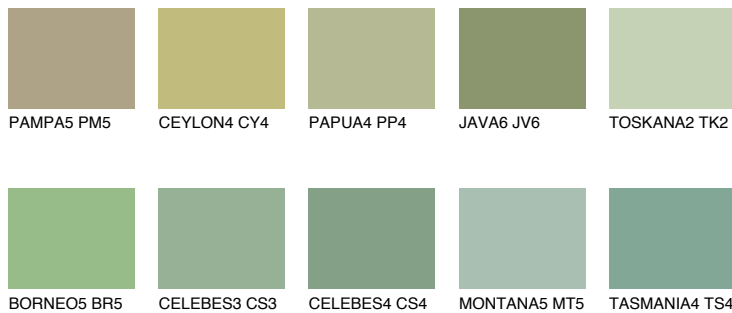

**SUMATRA4 SM4**☀️ 40% **TSR 43%****Passzoló színek****COLOURS****Intenzív színek**

További információért látogasson el a
www.ceresit.hu

*A látható színek a Ceresit által kínált összes vakolatra és festékre vonatkoznak. A tényleges színek kis mértékben eltérhetnek az itt láthatóktól, ez függ a felülettől, a körülményektől és a választott vakolat textúrájától. Javasoljuk a valódi színminták ellenőrzését is a Ceresit forgalmazójánál.