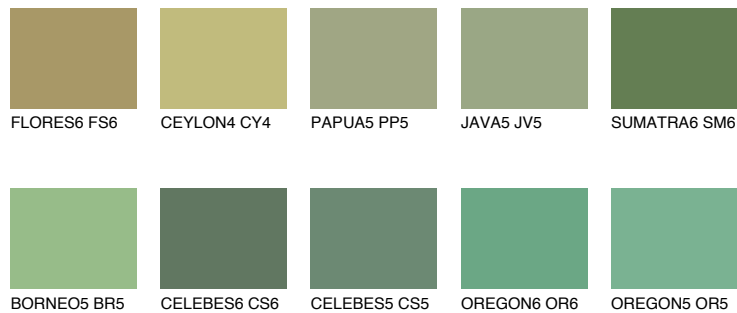

**SUMATRA5 SM5**☀ 24% **TSR 33%****Passzoló színek****COLOURS****Intenzív színek**

További információért látogasson el a
www.ceresit.hu

*A látható színek a Ceresit által kínált összes vakolatra és festékre vonatkoznak. A tényleges színek kis mértékben eltérhetnek az itt láthatóktól, ez függ a felülettől, a körülményektől és a választott vakolat textúrájától. Javasoljuk a valódi színminták ellenőrzését is a Ceresit forgalmazójánál.