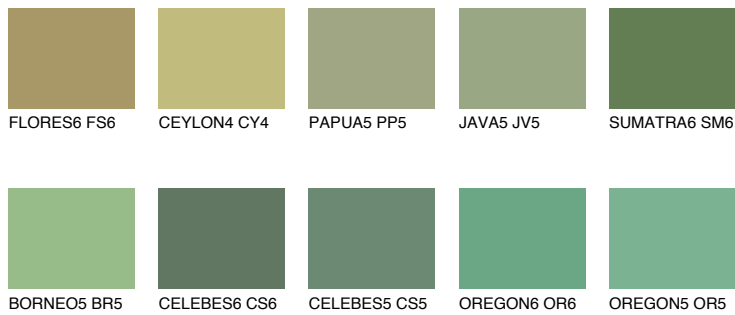

**SUMATRA5 SM5**

☀ 24% **TSR 33%**

**Passzoló színek**

**COLOURS**

**Intenzív színek**

További információért látogasson el a  
[www.ceresit.hu](http://www.ceresit.hu)

\*A látható színek a Ceresit által kínált összes vakolatra és festékre vonatkoznak. A tényleges színek kis mértékben eltérhetnek az itt láthatóktól, ez függ a felülettől, a körülményektől és a választott vakolat textúrájától. Javasoljuk a valódi színminták ellenőrzését is a Ceresit forgalmazójánál.