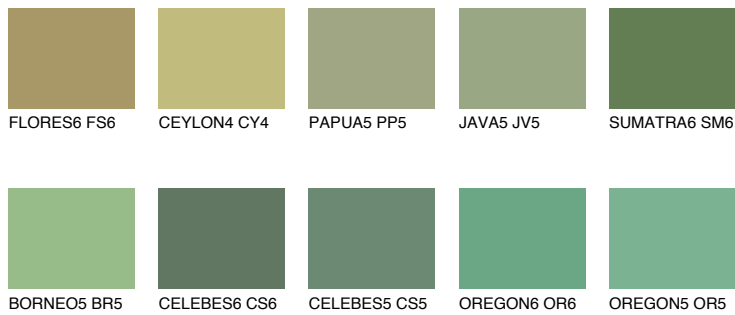

SUMATRA5 SM5

☀️ 24% **TSR 33%**

Passzoló színek

COLOURS

Intenzív színek

További információért látogasson el a
www.ceresit.hu

*A látható színek a Ceresit által kínált összes vakolatra és festékre vonatkoznak. A tényleges színek kis mértékben eltérhetnek az itt láthatóktól, ez függ a felülettől, a körülményektől és a választott vakolat textúrájától. Javasoljuk a valódi színminták ellenőrzését is a Ceresit forgalmazójánál.