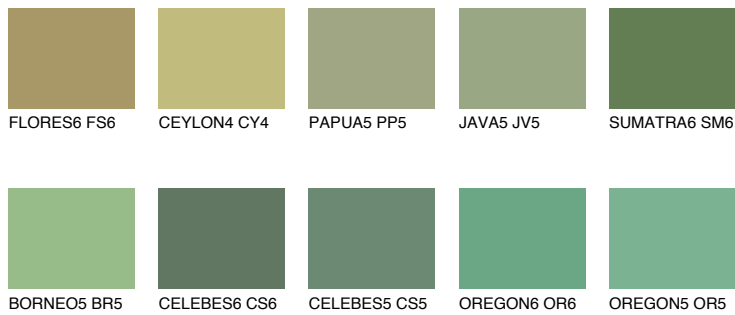

SUMATRA5 SM5

☀ 24% **TSR 33%**

Passzoló színek

COLOURS

Intenzív színek

További információért látogasson el a
www.ceresit.hu

*A látható színek a Ceresit által kínált összes vakolatra és festékre vonatkoznak. A tényleges színek kis mértékben eltérhetnek az itt láthatóktól, ez függ a felülettől, a körülményektől és a választott vakolat textúrájától. Javasoljuk a valódi színminták ellenőrzését is a Ceresit forgalmazójánál.