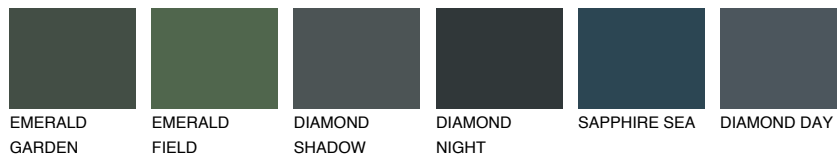

SUMATRA6 SM6

☀️ 18% **TSR 14%**

Passzoló színek

COLOURS

Intenzív színek

További információért látogasson el a
www.ceresit.hu

*A látható színek a Ceresit által kínált összes vakolatra és festékre vonatkoznak. A tényleges színek kis mértékben eltérhetnek az itt láthatóktól, ez függ a felülettől, a körülményektől és a választott vakolat textúrájától. Javasoljuk a valódi színminták ellenőrzését is a Ceresit forgalmazójánál.