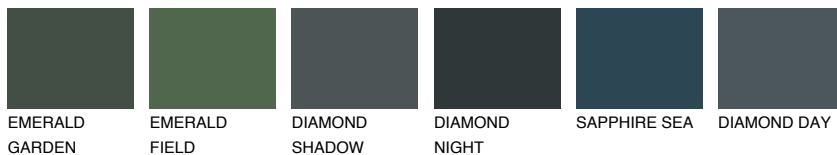

SUMATRA6 SM6

☀️ 18% **TSR 14%**

Passzoló színek

COLOURS

Intenzív színek

További információért látogasson el a
www.ceresit.hu

*A látható színek a Ceresit által kínált összes vakolatra és festékre vonatkoznak. A tényleges színek kis mértékben eltérhetnek az itt láthatóktól, ez függ a felülettől, a körülményektől és a választott vakolat textúrájától. Javasoljuk a valódi színminták ellenőrzését is a Ceresit forgalmazójánál.