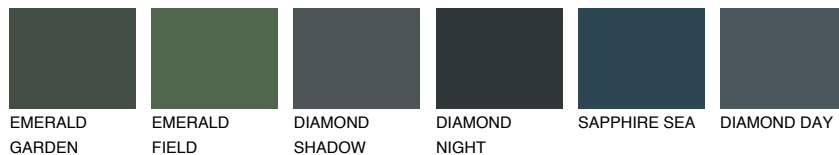

**SUMATRA6 SM6**

☀️ 18%    **TSR 14%**

**Passzoló színek**

**COLOURS**

**Intenzív színek**

További információért látogasson el a  
[www.ceresit.hu](http://www.ceresit.hu)

\*A látható színek a Ceresit által kínált összes vakolatra és festékre vonatkoznak. A tényleges színek kis mértékben eltérhetnek az itt láthatóktól, ez függ a felülettől, a körülményektől és a választott vakolat textúrájától. Javasoljuk a valódi színminták ellenőrzését is a Ceresit forgalmazójánál.