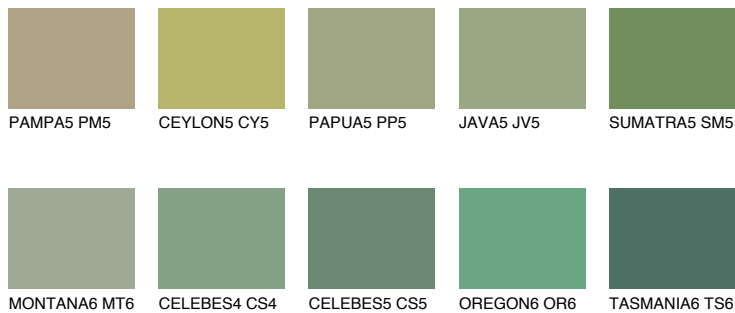

SUMATRA6 SM6

☀️ 18%   **TSR 14%**

Passzoló színek

COLOURS

Intenzív színek

További információért látogasson el a
www.ceresit.hu

*A látható színek a Ceresit által kínált összes vakolatra és festékre vonatkoznak. A tényleges színek kis mértékben eltérhetnek az itt láthatóktól, ez függ a felülettől, a körülményektől és a választott vakolat textúrájától. Javasoljuk a valódi színminták ellenőrzését is a Ceresit forgalmazójánál.