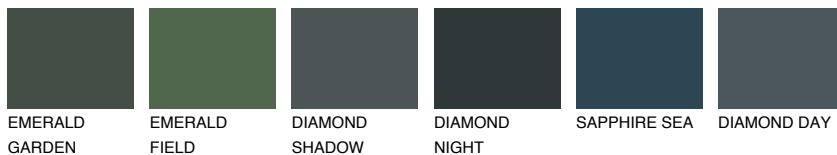

## SUMATRA6 SM6

☀️ 18%    **TSR 14%**

### Passzoló színek

#### COLOURS

#### Intenzív színek

További információért látogasson el a  
[www.ceresit.hu](http://www.ceresit.hu)

\*A látható színek a Ceresit által kínált összes vakolatra és festékre vonatkoznak. A tényleges színek kis mértékben eltérhetnek az itt láthatóktól, ez függ a felülettől, a körülményektől és a választott vakolat textúrájától. Javasoljuk a valódi színminták ellenőrzését is a Ceresit forgalmazójánál.