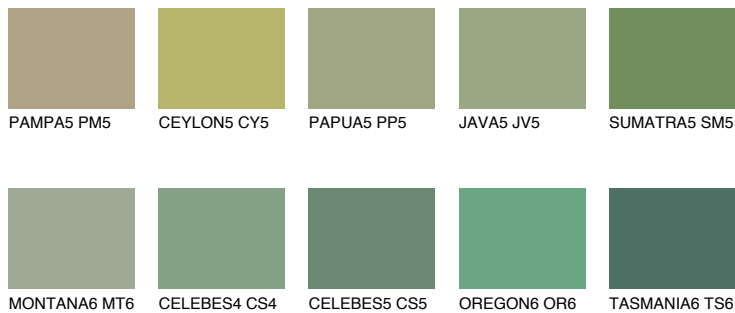

## SUMATRA6 SM6

☀️ 18%    **TSR 14%**

### Passzoló színek

#### COLOURS

#### Intenzív színek

További információért látogasson el a  
[www.ceresit.hu](http://www.ceresit.hu)

\*A látható színek a Ceresit által kínált összes vakolatra és festékre vonatkoznak. A tényleges színek kis mértékben eltérhetnek az itt láthatóktól, ez függ a felülettől, a körülményektől és a választott vakolat textúrájától. Javasoljuk a valódi színminták ellenőrzését is a Ceresit forgalmazójánál.