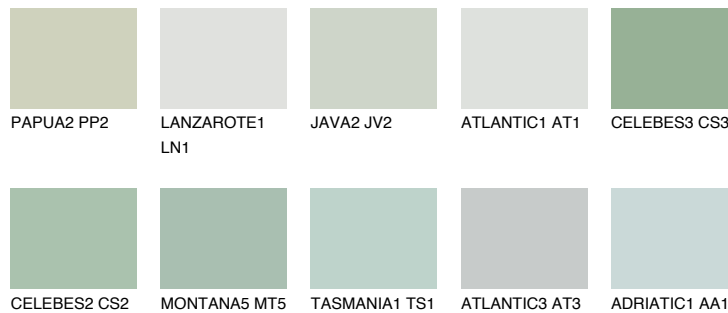


**CELEBES1 CS1**69% **TSR** 64%**Passzó színek****COLOURS****Intenzív színek**

További információért látogasson el a  
[www.ceresit.hu](http://www.ceresit.hu)

\*A látható színek a Ceresit által kínált összes vakolatra és festékre vonatkoznak. A tényleges színek kis mértékben eltérhetnek az itt láthatóktól, ez függ a felülettől, a körülményektől és a választott vakolat textúrájától. Javasoljuk a valódi színminták ellenőrzését is a Ceresit forgalmazójánál.