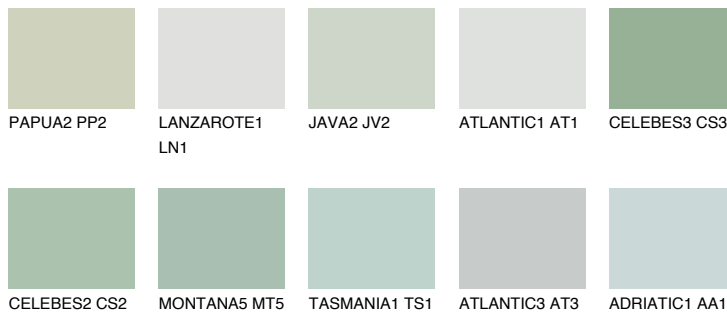

**CELEBES1 CS1**69% **TSR** 64%**Passzoló színek****COLOURS****Intenzív színek**

További információért látogasson el a  
[www.ceresit.hu](http://www.ceresit.hu)

\*A látható színek a Ceresit által kínált összes vakolatra és festékre vonatkoznak. A tényleges színek kis mértékben eltérhetnek az itt láthatóktól, ez függ a felülettől, a körülményektől és a választott vakolat textúrájától. Javasoljuk a valódi színminták ellenőrzését is a Ceresit forgalmazójánál.