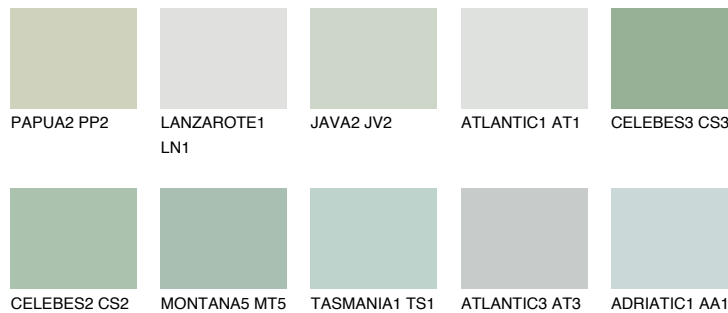


**CELEBES1 CS1**69% **TSR** 64%**Passzoló színek****COLOURS****Intenzív színek**

További információért látogasson el a  
[www.ceresit.hu](http://www.ceresit.hu)

\*A látható színek a Ceresit által kínált összes vakolatra és festékre vonatkoznak. A tényleges színek kis mértékben eltérhetnek az itt láthatóktól, ez függ a felülettől, a körülményektől és a választott vakolat textúrájától. Javasoljuk a valódi színminták ellenőrzését is a Ceresit forgalmazójánál.